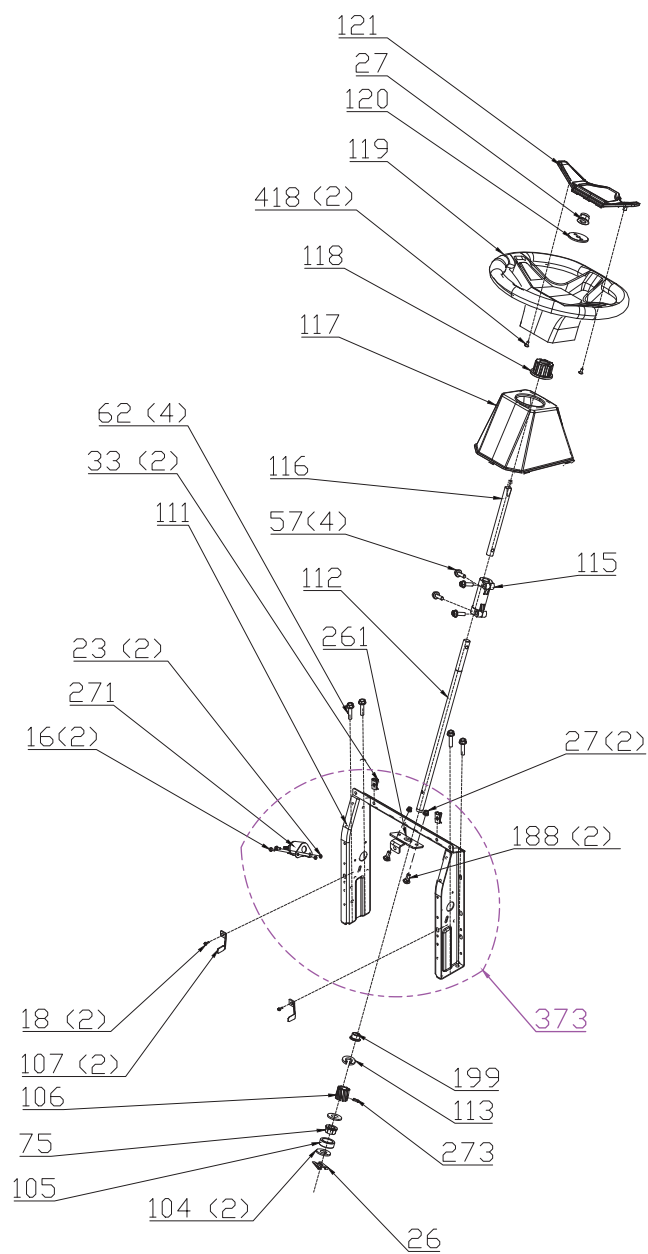

№	Артикул	Наименование	Кол-во
16	91323EVO	bolt(M5*16)	2
18	91238EVO	bolt(M6*15)	2
23	90063EVO	NUT(M5)	2
26	831349EVO	Clip	1
27	90059EVO	NUT(M8)	3
33	831347EVO	clip	2
57	91346EVO	bolt(M8*25)	4
62	91343EVO	bolt(M8*16)	4
75	830187EVO	bushing	1
104	94376EVO	Flat gasket (Ø16*Ø35*2)	2
105	830186EVO	bushing	1
106	831244EVO	Gear wheel	1
107	831291EVO	Stop block	2
111	831271EVO	Bracket	1
112	831294EVO	Lower direction lever	1
113	816067EVO	Snap ring	1
115	831240EVO	connector	1
116	831359EVO	Upper direction bar combination	1
117	830255EVO	Steering wheel base	1
118	831238EVO	Fixed seat	1
119	830256EVO	Steering wheel assembly	1
120	831337EVO	Fixed block	1
121	830261EVO	Cover plate	1
188	91977EVO	bolt	2
199	830235EVO	bushing	1
261	831345EVO	Fixed plate	1
271	831367EVO	relay	1
273	843034EVO	Cotter pin	1
373	831504EVO	Fuel Tank Bracket Assembly	1
418	92139EVO	BOLT	2