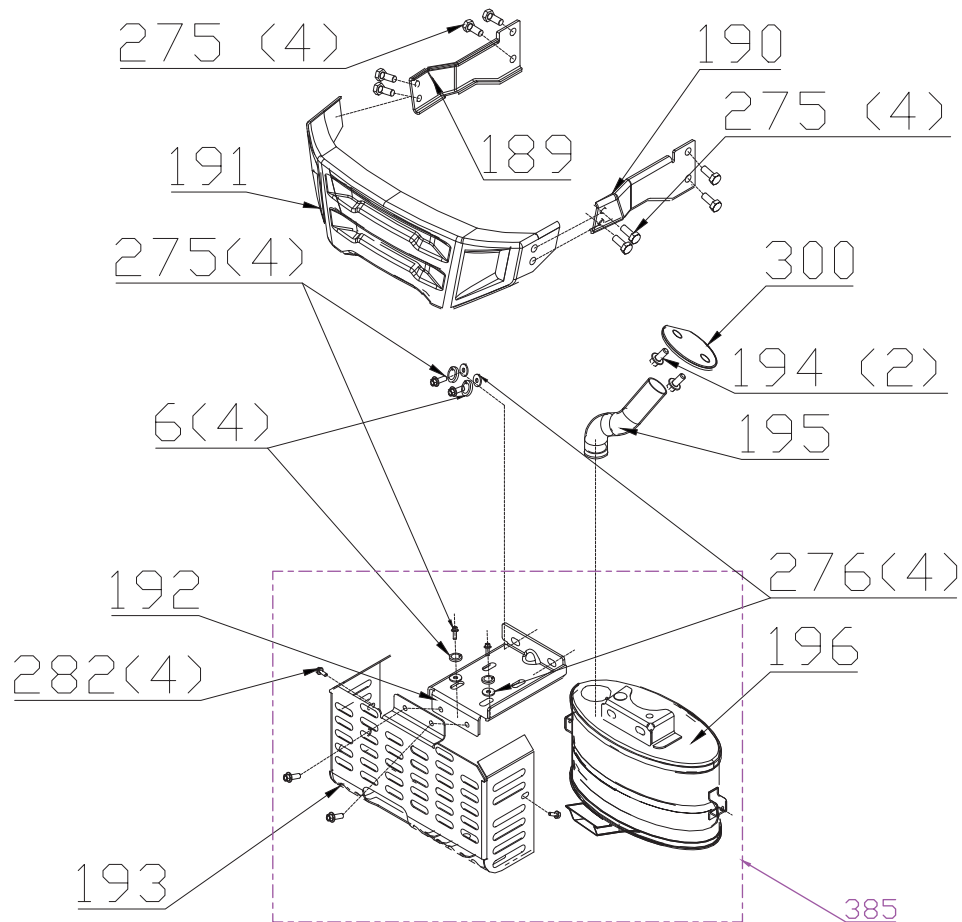

№	Артикул	Наименование	Кол-во
6	94269EVO	Spring washer(Ø8)	4
189	831275EVO	Bracket	1
190	831274EVO	Bracket	1
191	831351-010EVO	bumper	1
192	831354EVO	Fixed plate	1
193	831355EVO	Muffler enclosure	1
194	91806EVO	bolt(M8*20)	2
195	288060EVO	muffler connecting pipe	1
196	288025EVO	muffler	1
275	92329EVO	bolt(M8*20)	8
276	94057EVO	Flat gasket(Ø8.4*20*2)	8
282	91398EVO	bolt (M6*16)	4
300	288049EVO	Gasket	1
385	831432EVO	muffler assembly	1