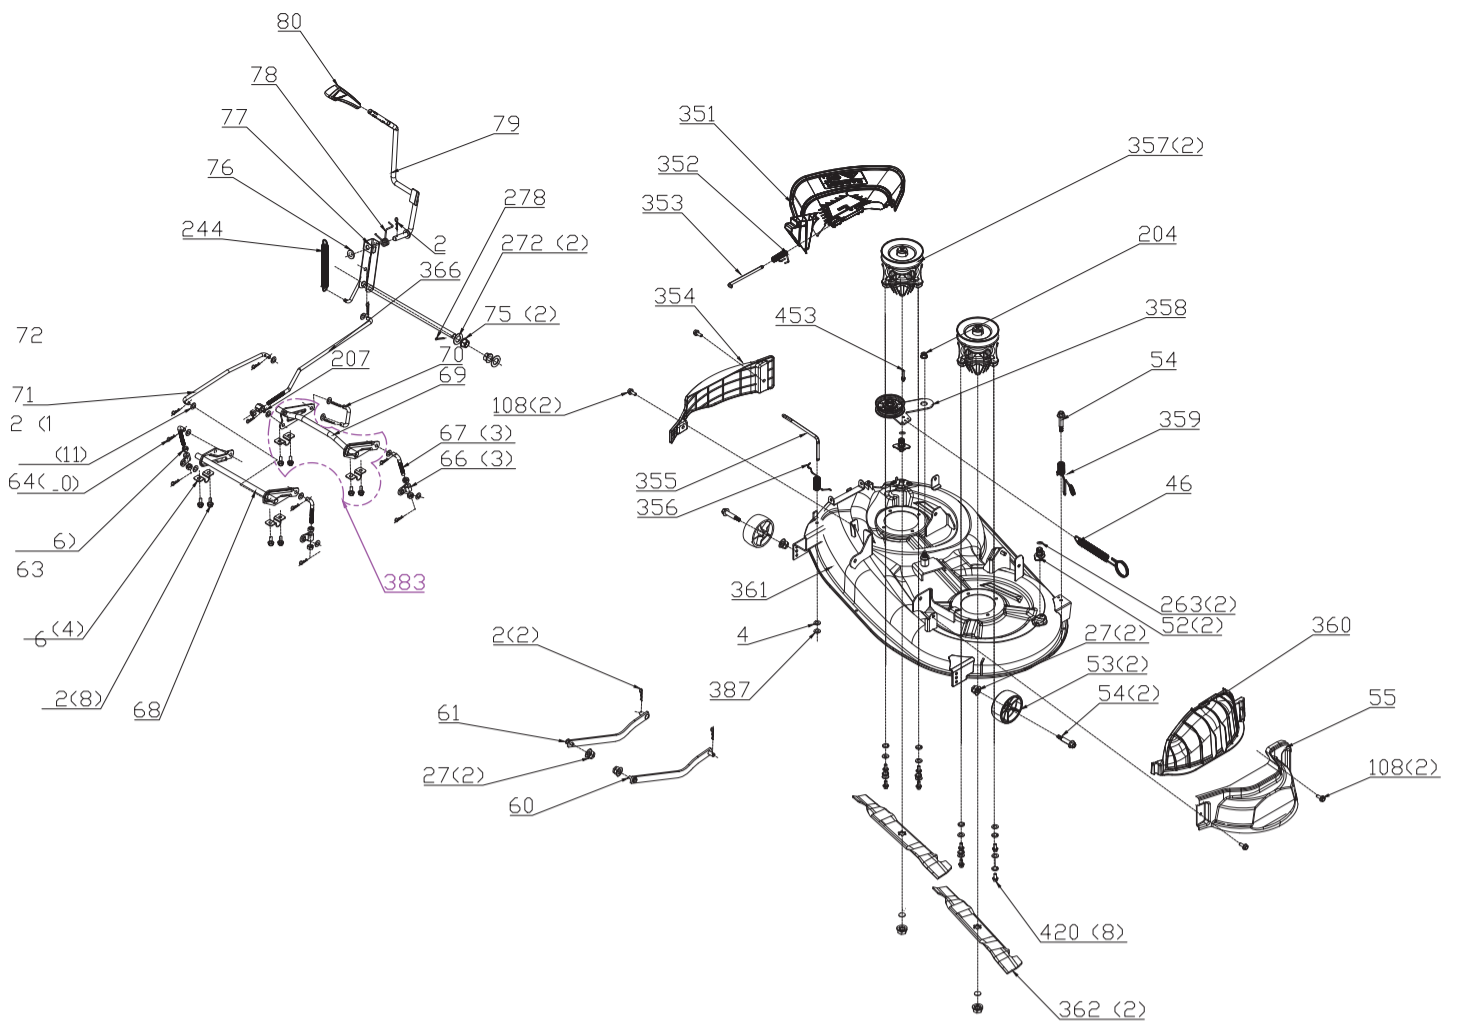

№	Артикул	Наименование	Кол-во
2	831204EVO	pin (Ø2)	13
4	94373EVO	Flat gasket(Ø8.4)	1
27	90059EVO	NUT(M8)	4
46	831325EVO	tension spring	1
52	830298EVO	Washing hole	2
53	830283EVO	Wheel	2
54	91236EVO	bolt	2
55	830280EVO	belt cover	1
60	831364EVO	Connecting rod	1
61	831298EVO	Connecting rod	1
62	91343EVO	bolt(M8*16)	8
63	831346EVO	Fixed plate	4
64	90136EVO	nut (M10)	6
66	830246EVO	bushing	3
67	831340EVO	Hanging ears	3
68	831272EVO	Bracket	1
69	831273EVO	Bracket	1
70	831342EVO	hook	1
71	94377EVO	Flat gasket (Ø10.5)	11
72	831297EVO	Connecting rod	1
75	830187EVO	bushing	2
76	94380EVO	Flat gasket (Ø14*Ø26*2)	1
77	831296EVO	Connecting rod	1
78	831306EVO	Torsional spring	1
79	831299EVO	Connecting rod	1
80	830183EVO	Handlebar gloves	1
108	91122EVO	bolt	4
204	90050EVO	bushing(M10)	1
207	830237EVO	bushing	1
244	831323EVO	Tension spring	1
263	94072EVO	Sealing ring	2
272	94213EVO	Flat gasket(16*30*1.5)	2
278	92324EVO	pin	1
351	830328EVO	Cover	1
352	831407EVO	Torsional spring	1
353	831404EVO	pin	1
354	830327EVO	Belt cover	1
355	831405EVO	pin	1
356	831408EVO	Torsional spring	1
357	831412EVO	Knife holder	2
358	831403EVO	Tension wheel assembly	1
359	831416EVO	Torsional spring	1
360	830329EVO	Cover	1
361	100863870-0014EVO	Cutter assembly	1
362	831410EVO	Blade	2
366	831409EVO	Connecting rod	1
387	94039EVO	Split Retaining Ring	1
420	831480EVO	bolt assembly	8
453	831197EVO	shift lever	1