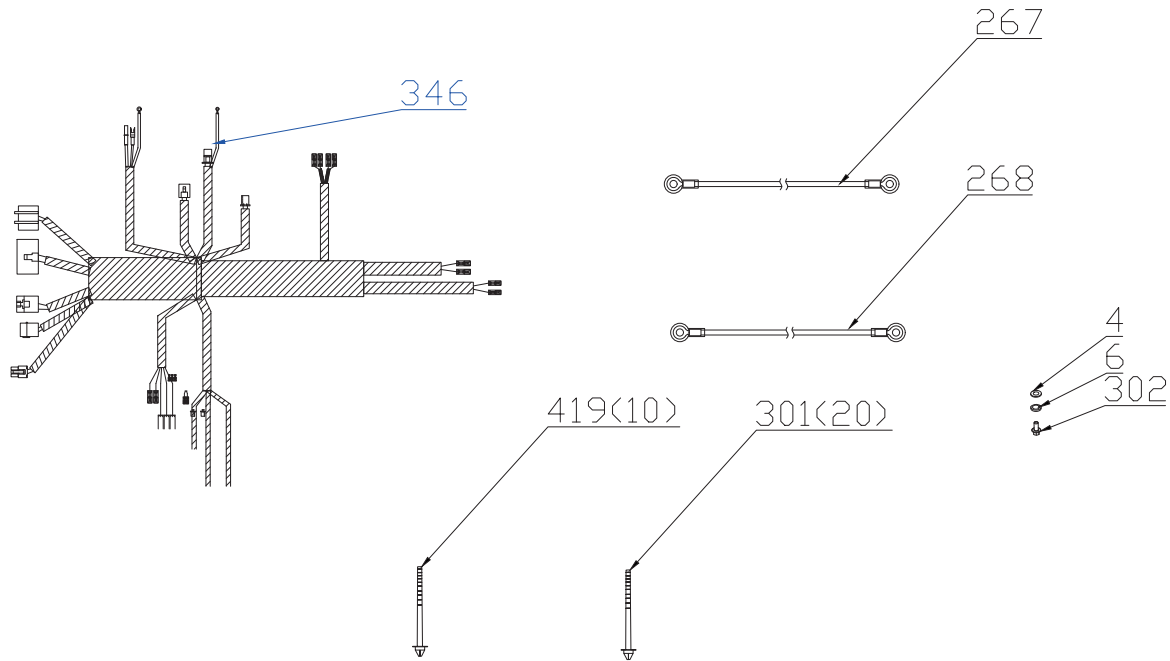

№	Артикул	Наименование	Кол-во
4	94373EVO	Flat gasket(Ø8.4)	1
6	94269EVO	Spring washer(Ø8)	1
267	830271EVO	Wiring harness	1
268	830272EVO	Wiring harness	1
301	119091EVO	Cable tie	20
302	91342EVO	bolt	1
346	830346EVO	Wiring harness	1
419	119020EVO	Cable tie	10