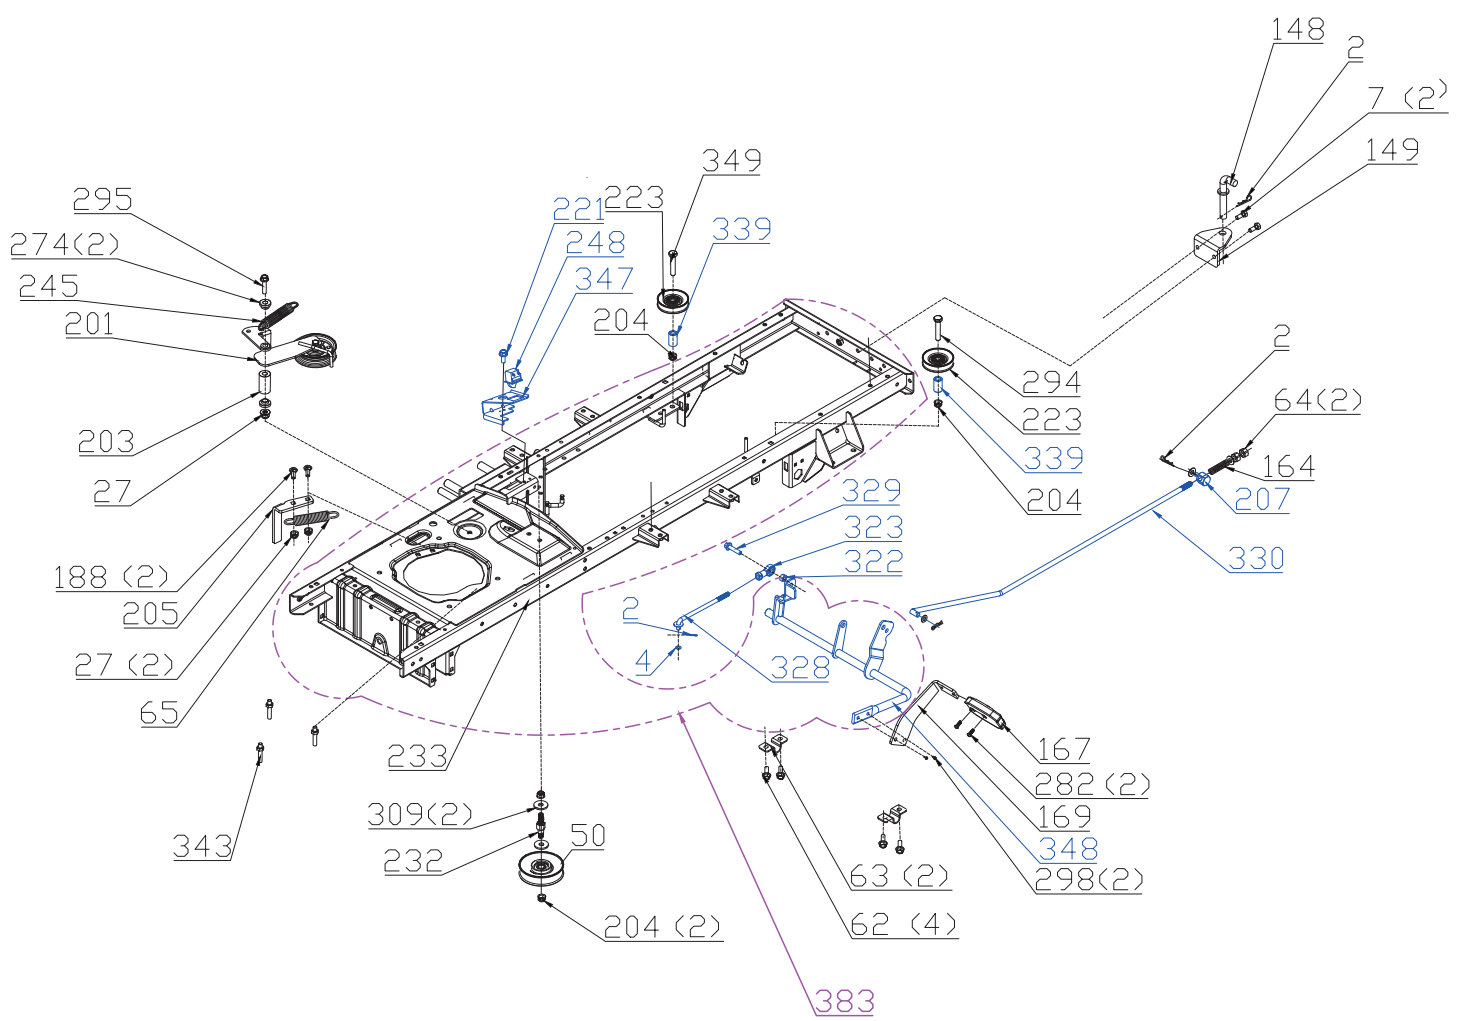

**ДЕТАЛИРОВКА  
ГАЗОНОКОСИЛКА С СИДЕНЬЕМ  
TRG 98 M**

№	Артикул	Наименование	Кол-во
1	830263EVO	Seat assembly	1
2	831204EVO	pin (Ø2)	2
3	831265EVO	axolever	1
5	831255EVO	Fixed plate	1
6	94269EVO	Spring washer(Ø8)	4
7	91345EVO	bolt	15
27	90059EVO	NUT(M8)	8
33	831347EVO	clip	6
133	94558EVO	Rubber sleeve	2
134	831245EVO	spring	2
135	91440EVO	bolt(M8*80)	2
137	831286EVO	Clamp plate	1
138	831246EVO	spring	2
139	830309EVO	Rubber pad	2
140	830185EVO	bushing	2
141	831287EVO	Clamp plate	1
178	94041EVO	Flat gasket (Ø8.4*Ø24*2)	10
188	91977EVO	bolt	2
219	830253EVO	Baffle plate	2
220	831256EVO	Fixed plate	1
221	91329EVO	bolt(M6*16)	10
222	831285EVO	Clamp plate	1
247	830291EVO	Switch	1
248	830292EVO	Switch	1
280	91405EVO	bolt	2
310	831374EVO	shift lever	1
311	831375EVO	shift lever	1
312	830314EVO	handle glove	1
313	831371EVO	shift lever	1
314	91174EVO	bolt	1
315	831385EVO	torsion spring	1
316	90057EVO	nut(M10)	1
317	831377EVO	fixed block	1
318	831391EVO	bushing	1
319	94345EVO	flat washer	2
320	91348EVO	bolt	1
321	831382EVO	connecting rod	1
322	90123EVO	NUT(M8)	1
323	830203EVO	connector	1
324	91127EVO	bolt	1
325	94205EVO	Spring washer(Ø6)	1
326	94346EVO	flat washer	1
327	831390EVO	baffle	1
329	91961EVO	Bolt	1
367	831400EVO	bracket	1
368	831401EVO	mounting plate	1
374	831489EVO	Seat Support Assembly	1