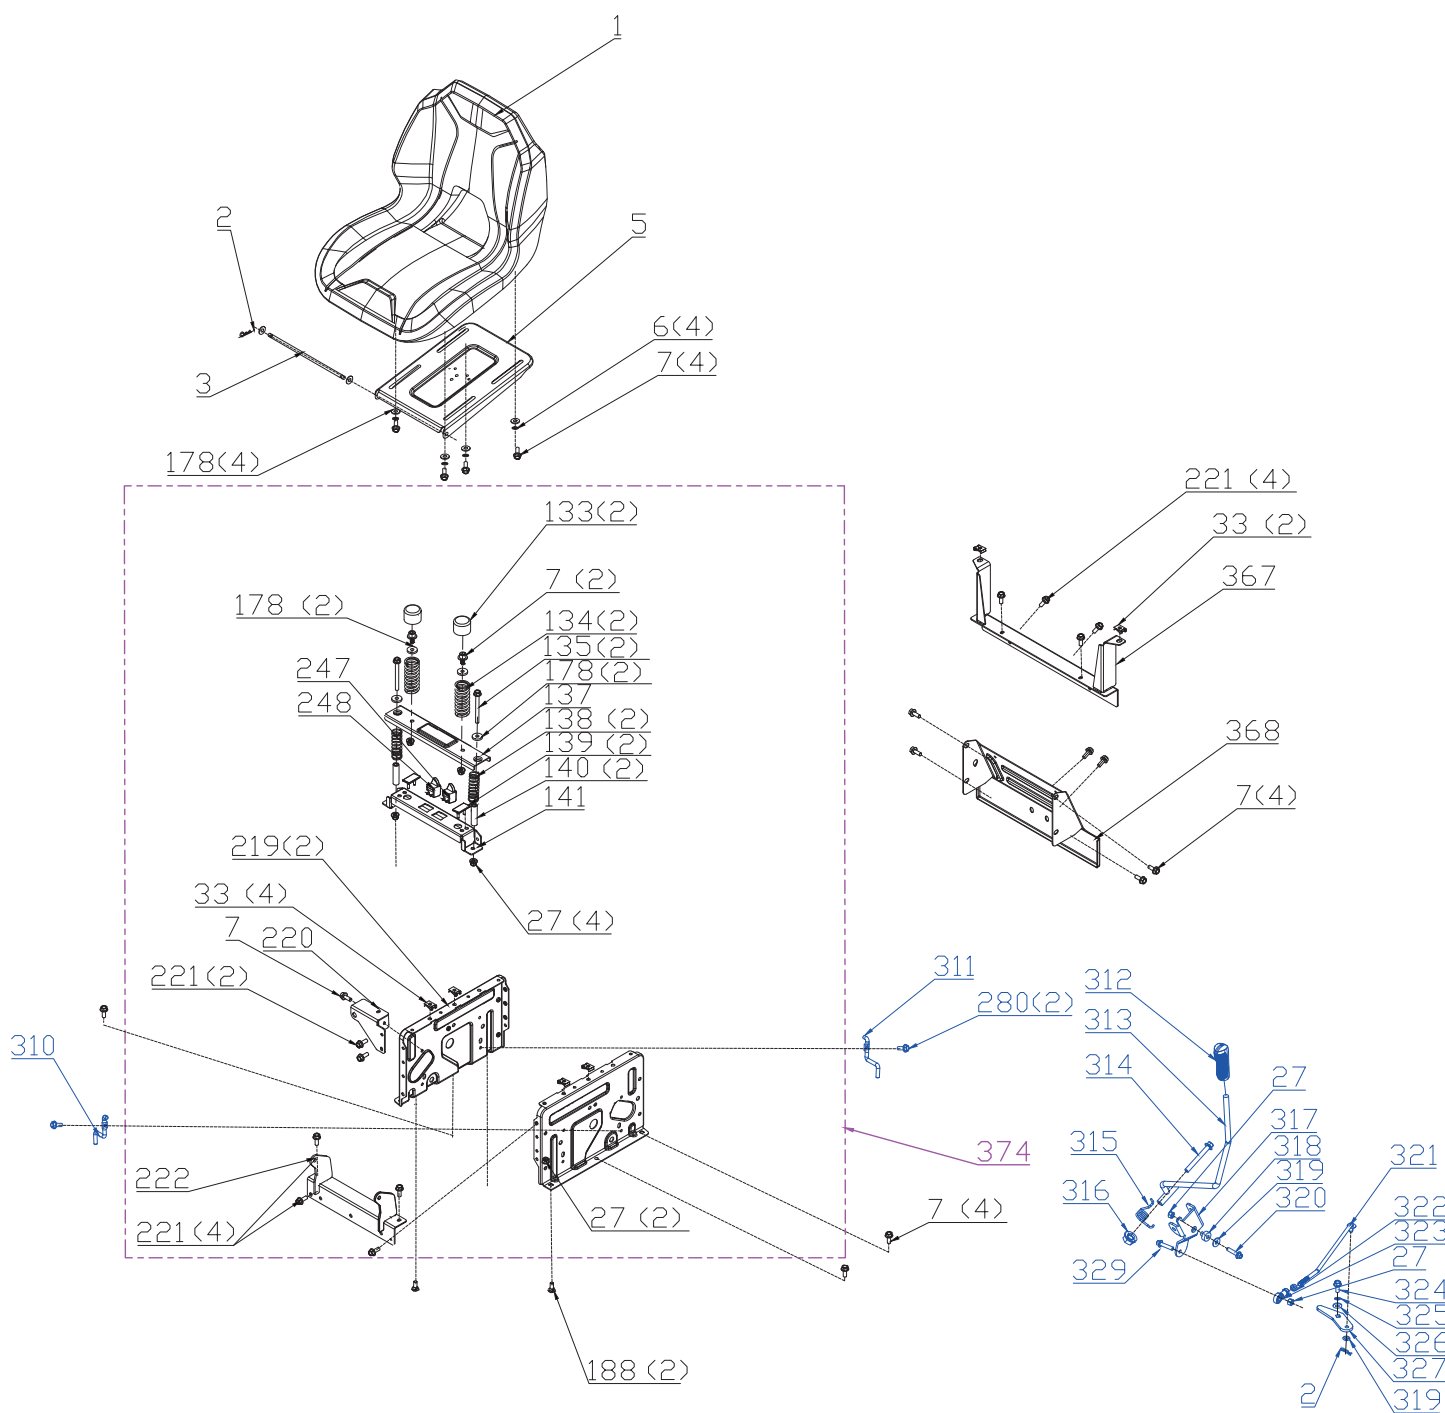

**ДЕТАЛИРОВКА  
ГАЗОНОКОСИЛКА С СИДЕНЬЕМ  
TRG 98 M**

№	Артикул	Наименование	Кол-во
1	830263EVO	Seat assembly	1
2	831204EVO	pin (Ø2)	2
3	831265EVO	axolever	1
5	831255EVO	Fixed plate	1
6	94269EVO	Spring washer(Ø8)	4
7	91345EVO	bolt	15
27	90059EVO	NUT(M8)	8
33	831347EVO	clip	6
133	94558EVO	Rubber sleeve	2
134	831245EVO	spring	2
135	91440EVO	bolt(M8*80)	2
137	831286EVO	Clamp plate	1
138	831246EVO	spring	2
139	830309EVO	Rubber pad	2
140	830185EVO	bushing	2
141	831287EVO	Clamp plate	1
178	94041EVO	Flat gasket (Ø8.4*Ø24*2)	10
188	91977EVO	bolt	2
219	830253EVO	Baffle plate	2
220	831256EVO	Fixed plate	1
221	91329EVO	bolt(M6*16)	10
222	831285EVO	Clamp plate	1
247	830291EVO	Switch	1
248	830292EVO	Switch	1
280	91405EVO	bolt	2
310	831374EVO	shift lever	1
311	831375EVO	shift lever	1
312	830314EVO	handle glove	1
313	831371EVO	shift lever	1
314	91174EVO	bolt	1
315	831385EVO	torsion spring	1
316	90057EVO	nut(M10)	1
317	831377EVO	fixed block	1
318	831391EVO	bushing	1
319	94345EVO	flat washer	2
320	91348EVO	bolt	1
321	831382EVO	connecting rod	1
322	90123EVO	NUT(M8)	1
323	830203EVO	connector	1
324	91127EVO	bolt	1
325	94205EVO	Spring washer(Ø6)	1
326	94346EVO	flat washer	1
327	831390EVO	baffle	1
329	91961EVO	Bolt	1
367	831400EVO	bracket	1
368	831401EVO	mounting plate	1
374	831489EVO	Seat Support Assembly	1