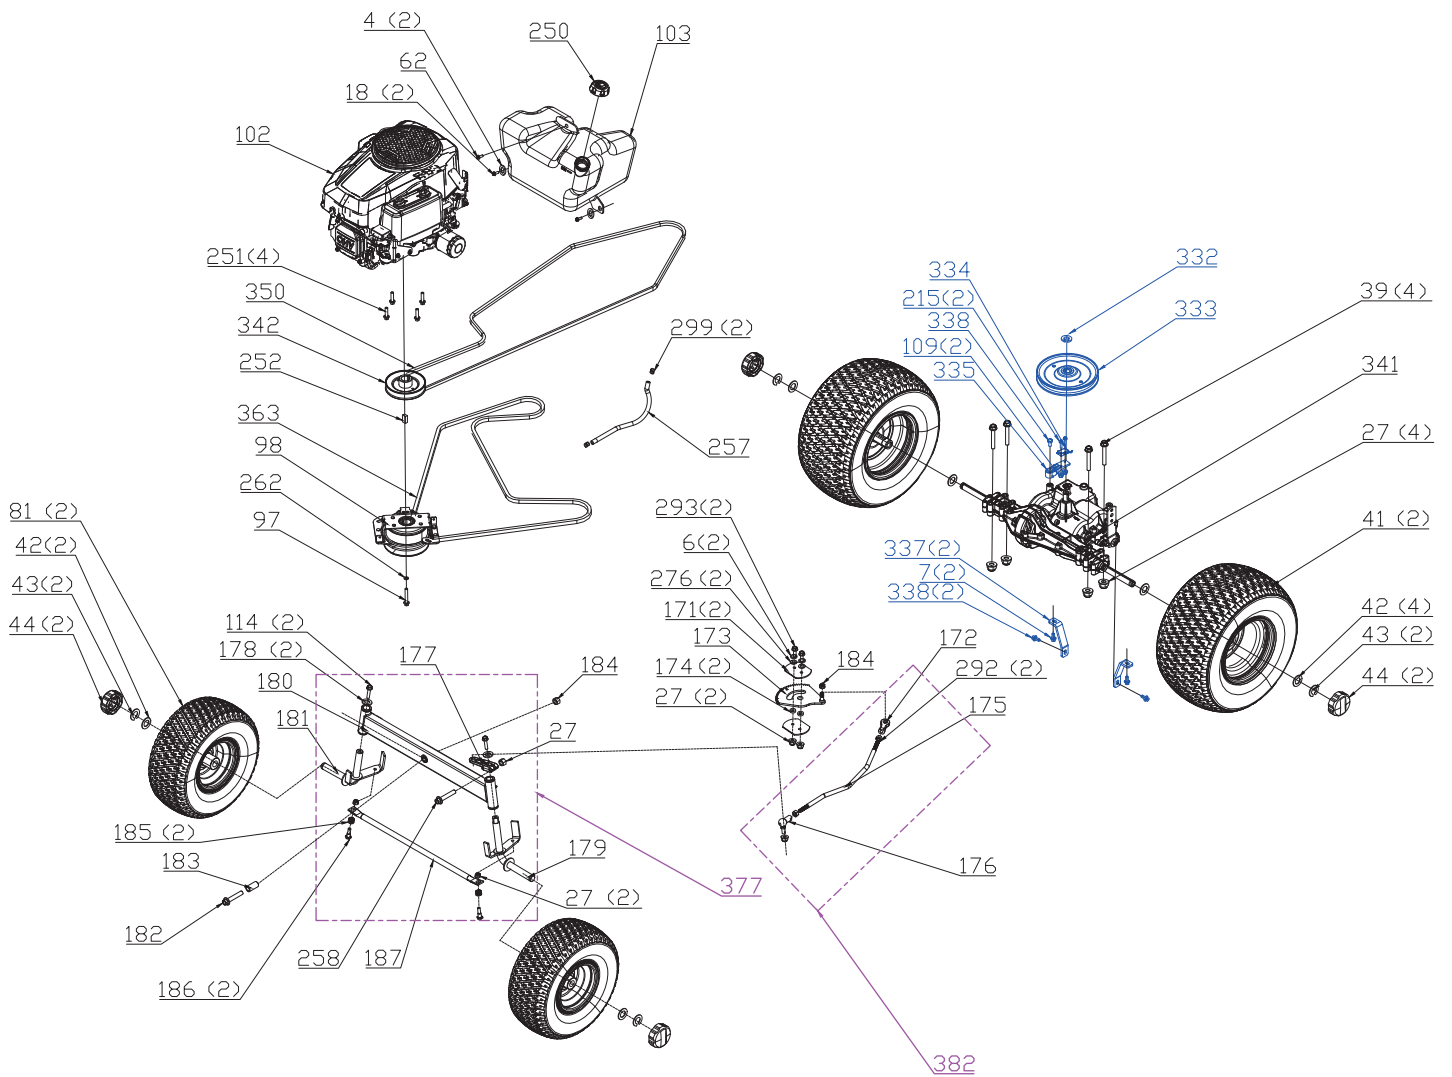

№	Артикул	Наименование	Кол-во
4	94373EVO	Flat gasket(Ø8.4)	2
6	94269EVO	Spring washer(Ø8)	2
7	91345EVO	bolt	2
18	91238EVO	bolt(M6*15)	2
27	90059EVO	NUT(M8)	7
39	91256EVO	BOLT(M8*65)	4
41	830284EVO	Rear wheel assembly	2
42	94381EVO	Flat gasket(Ø20*Ø43*3)	6
43	94378EVO	Snap ring(Ø16)	4
44	830286EVO	Wheel	4
62	91343EVO	bolt(M8*16)	1
81	830285EVO	Wheel	2
97	91234EVO	bolt	1
98	831243EVO	Clutch assembly	1
102	1D0013772EVO	Engine	1
103	830249EVO	Fuel tank	1
109	831205EVO	NUT	2
114	91167EVO	bolt(M8*25)	2
171	831289EVO	Clamp plate	2
172	831318EVO	connector	1
173	831362EVO	Toothed plate	1
174	831397EVO	bushing	2
175	831309EVO	bushing	1
176	831317EVO	connector	1
177	831316EVO	Link block	1
178	94041EVO	Flat gasket (Ø8.4*Ø24*2)	2
179	831266EVO	Bracket	1
180	831366EVO	Front wheel support assembly	1
181	831267EVO	Bracket	1
182	91243EVO	bolt(M12*65)	1
183	830244EVO	bushing	1
184	90137EVO	bushing(M12)	2
185	94557EVO	Rubber sleeve	2
186	91233EVO	bolt	2
187	831314EVO	Connecting rod	1
215	92400EVO	bolt	2
250	500005EVO	Fuel tank cap	1
251	91249EVO	bolt	4
252	831319EVO	Flat key	1
257	97730EVO	Fuel pipe	1
258	91350EVO	bolt	1
262	94306EVO	Spring washer(Ø12)	1
276	94057EVO	Flat gasket(Ø8.4*20*2)	2
292	90125EVO	nut	2
293	91347EVO	bolt	2
299	94412EVO	Retaining ring	2
332	94349EVO	clip	1
333	831389EVO	Belt pulley	1
334	830316EVO	Switch	1
335	831378EVO	holder	1
337	831386EVO	Bracket	2
338	91126EVO	bolt	3
341	831395EVO	Rear axle assembly	1
342	831388EVO	Driving wheel	1
350	830321EVO	Belt	1
363	830330EVO	Belt	1
377	831430EVO	Front Axle Assembly	1
382	831433EVO	Steering Assembly	1