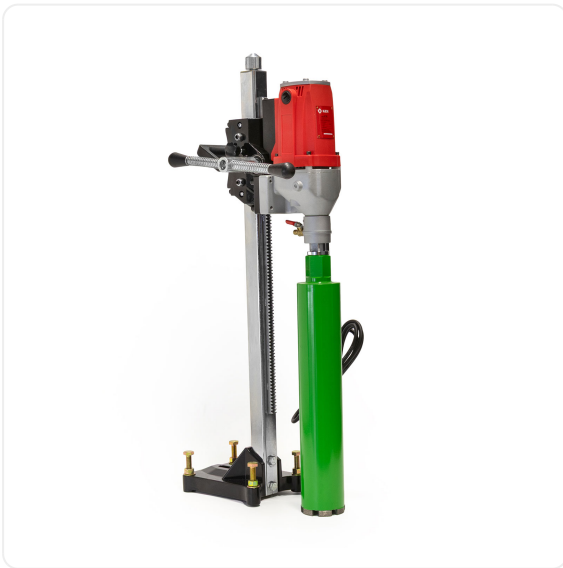

ТЕХНИКО-КОММЕРЧЕСКОЕ ПРЕДЛОЖЕНИЕ

Установка алмазного сверления KEN 6130N

Артикул: 115.413.5519

Характеристики

Мощность	1.45 кВт
Напряжение	220
Диаметр сверления	130 мм
Наклон станины	Нет

Цена без учета доставки: **22 100 ₺** (с НДС)

Технические характеристики

Мощность, кВт	1,45
Диаметр сверления, мм	130
Частота вращения, об/мин	980
Количество скоростей	1
Напряжение, В	220
Резьба шпинделя	1,1/4"
Станина в комплекте	да
Наклон станины	нет
Вес, кг	11

ОПИСАНИЕ

Надежная сверлильная машина KEN 6130N мощностью 1,45кВт позволяет легко бурить отверстия диаметром до 130 мм в железобетоне , в отличии от других моделей линейки KEN возможно использовать коронки длиной до 450 мм.

Прямая стойка позволяет надежно закрепить машину и с высокой точностью просверлить отверстие. Установка применяется для общестроительных работ, отделки, электромонтажа, монтажа сантехники, вентиляции, сплит-систем и др. Сверлильная машина оснащена системой подачи воды для удаления пыли и шлама.