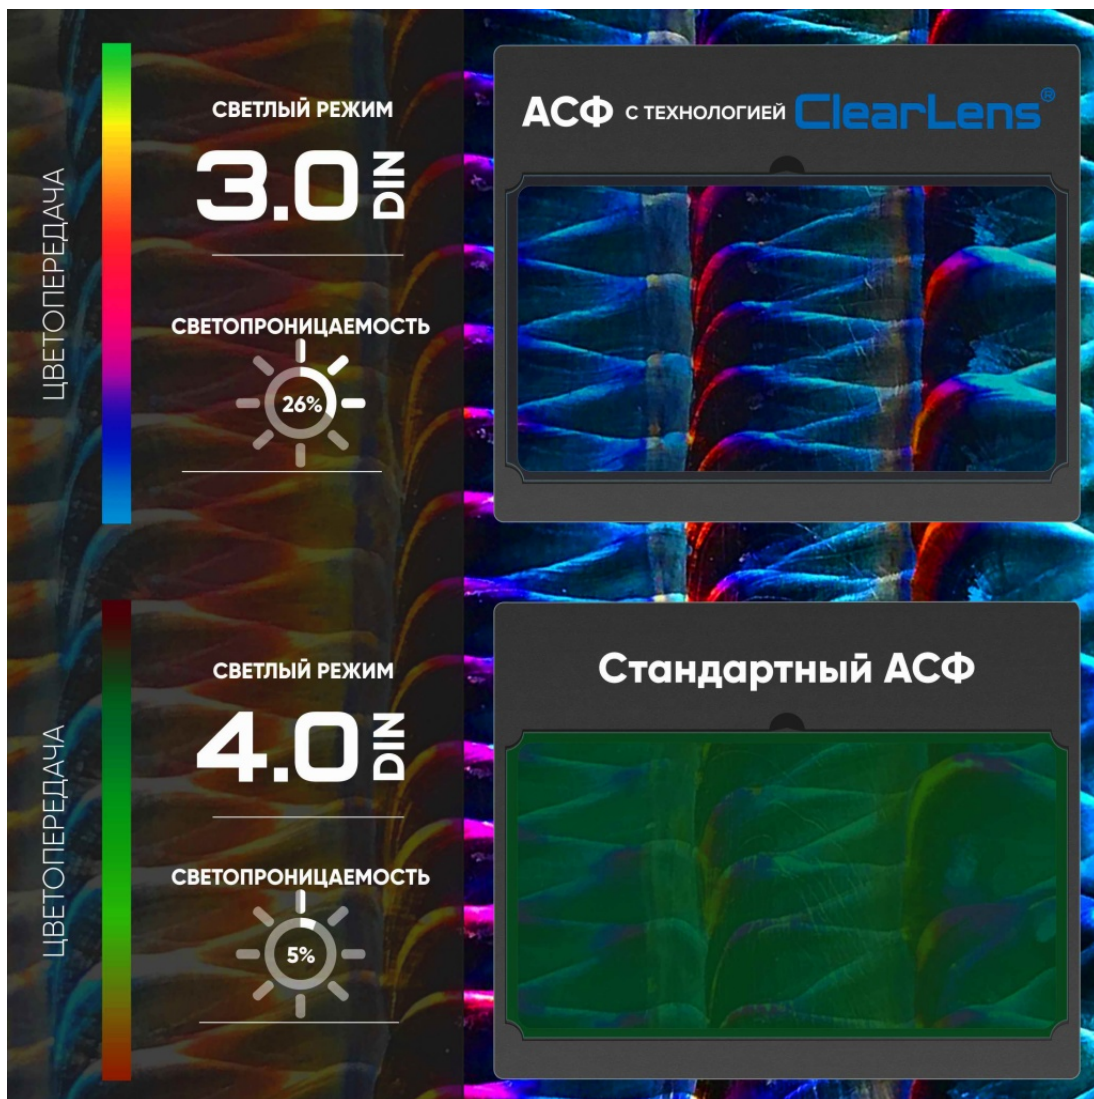

ОСОБЕННОСТИ

- Возможность установки диоптрических линз;
- Класс светофильтра 1/1/1/2;
- Время срабатывания 1/30000 сек;
- Затемнение в светлом состоянии 4 DIN;
- Поле зрения 98*88 мм;
- Два диапазона затемнения 5-8 DIN - 9-13 DIN;
- Источник питания - солнечная батарея, сменный элемент питания;
- Регулировки - плавные.
- Гарантия на АСФ - 12 месяцев.

Сформировано 21.06.2026 13:01 · INTERTOOL.RU