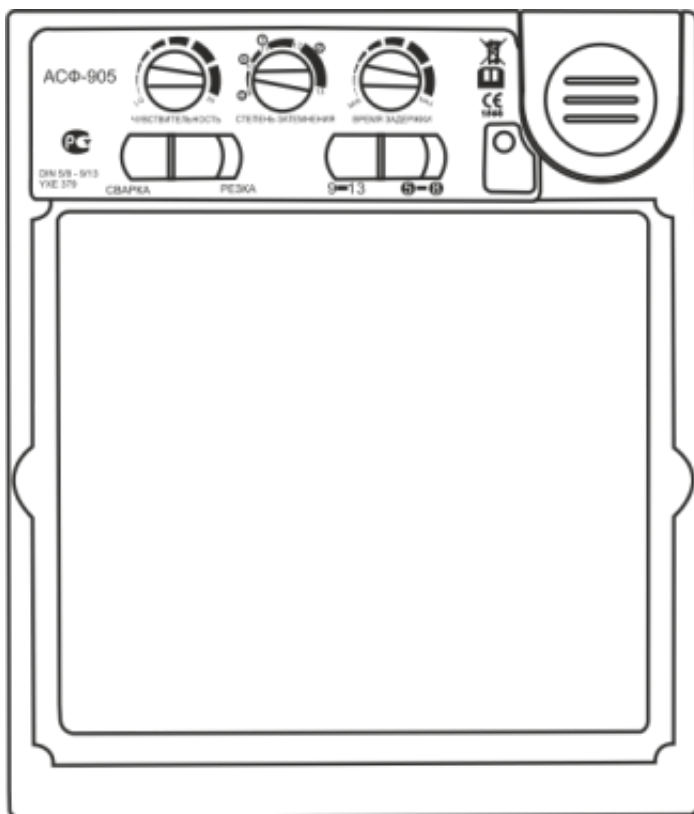

Уникальный светофильтр АСФ 905 с технологией ClearLens

ClearLens - это технология производства автоматических светофильтров, в которой используются ЖК элементы с повышенными оптическими требованиями.

Именно качество ЖК элементов является основополагающим для достижения наивысшей безопасности глаз сварщика.

Высококачественные поляризационные фильтры позволяют достигать высокую цветопередачу, а так же максимальную светопропускаемость в выключенном состоянии светофильтра

- Преимущества технологии ClearLens
- Гарантированный оптический класс 1/1/1/2
- Точная цветопередача
- Высокая светопроницаемость DIN 3
- Равномерное затемнение