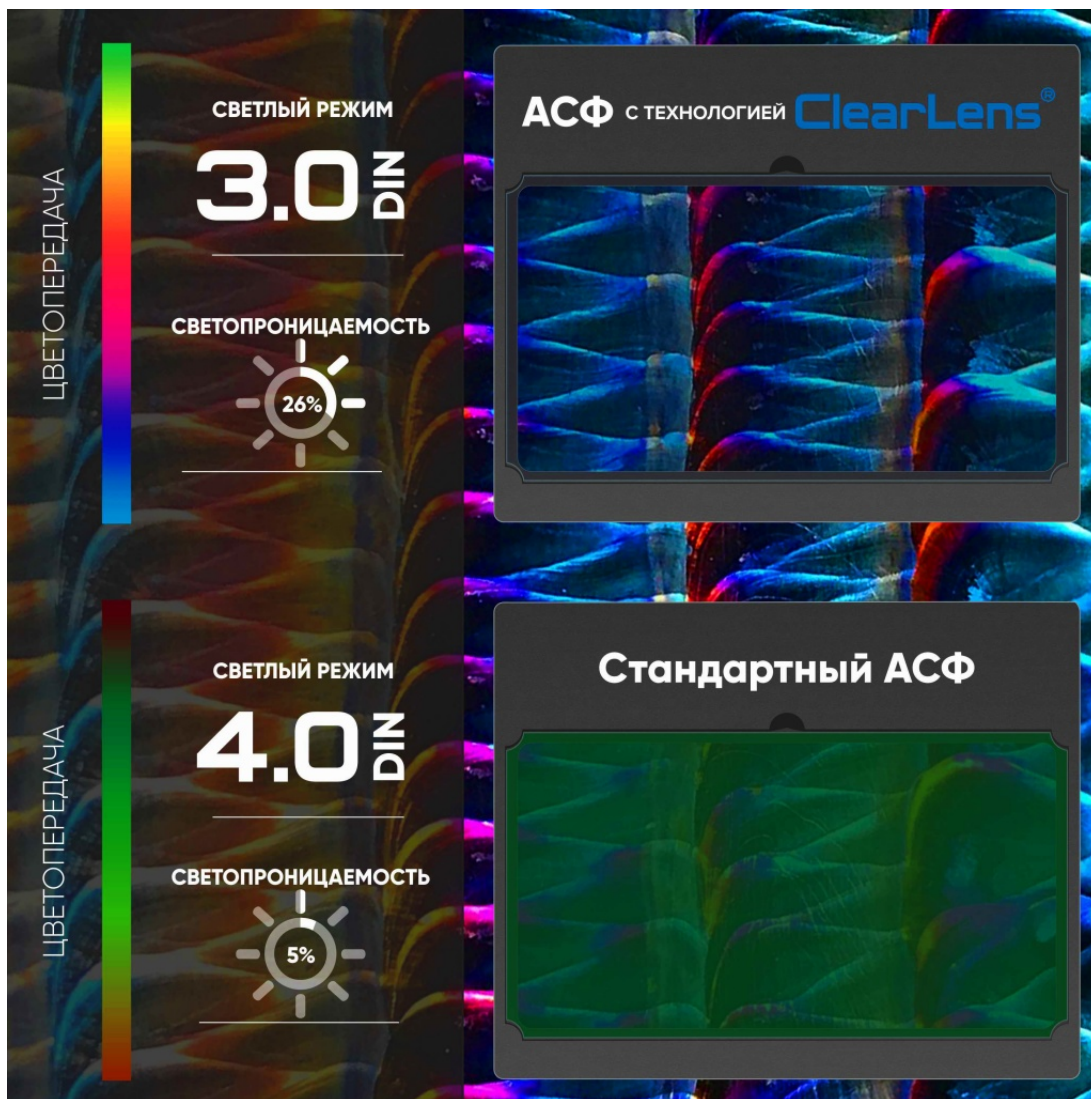

ОСОБЕННОСТИ

- Внешняя регулировка степени затемнения;
- Возможность установки диоптрических линз;
- 4 датчика чувствительности;
- Класс светофильтра 1/1/1/2;
- Время срабатывания 1/30000 сек;
- Затемнение в светлом состоянии 3 DIN;
- Поле зрения 100*45 мм;
- Источник питания - солнечная батарея, сменный элемент питания;
- Регулировки - плавные.
- Гарантия на АСФ - 12 месяцев.