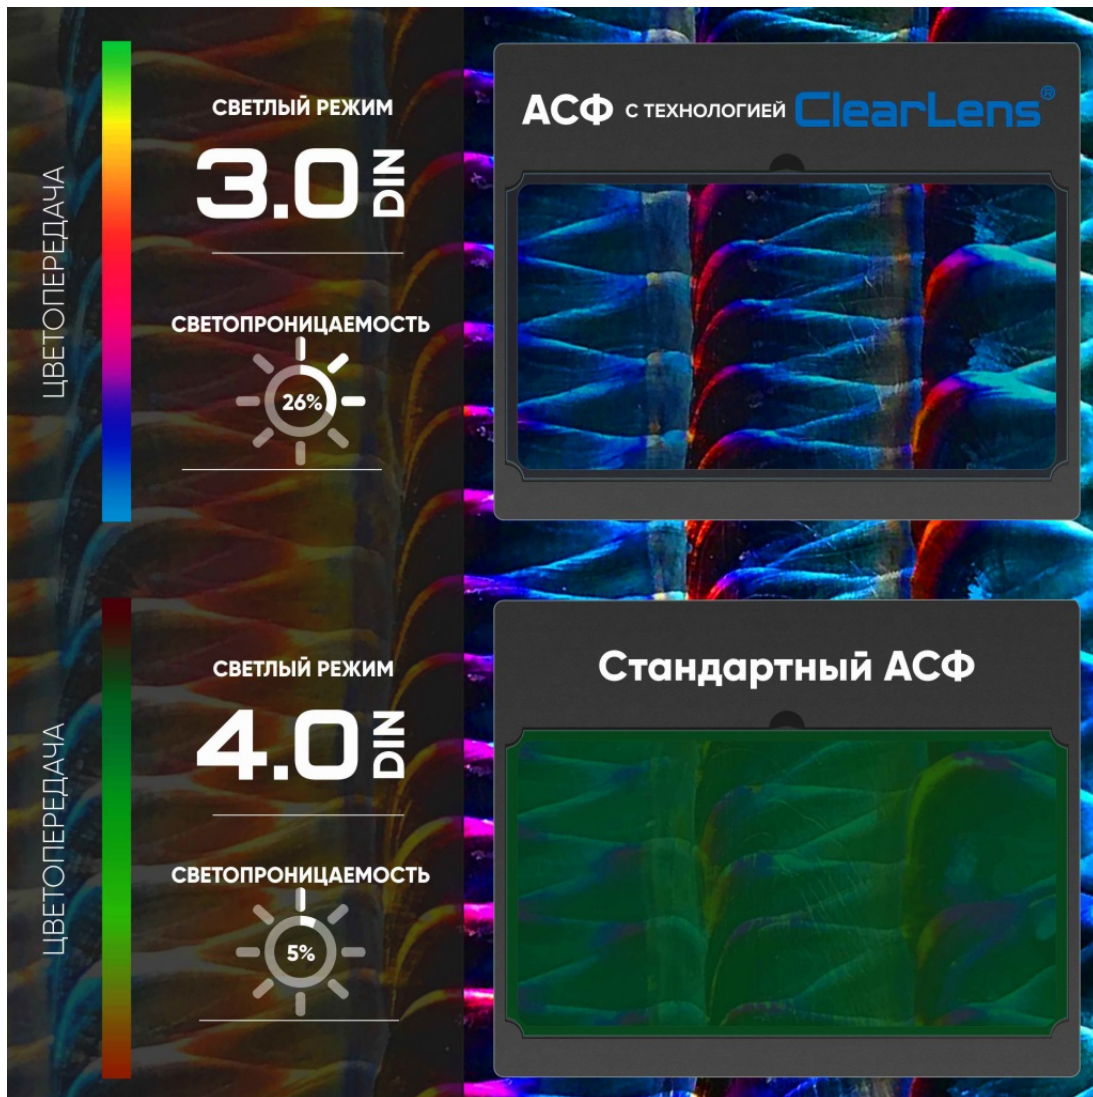

Преимущества технологии ClearLens

- Гарантированный оптический класс 1/1/1/2
- Точная цветопередача
- Высокая светопропускаемость DIN 3
- Равномерное затемнение

ОСОБЕННОСТИ

- Внешняя регулировка степени затемнения;
- Возможность установки диоптрических линз;
- 4 датчика чувствительности;