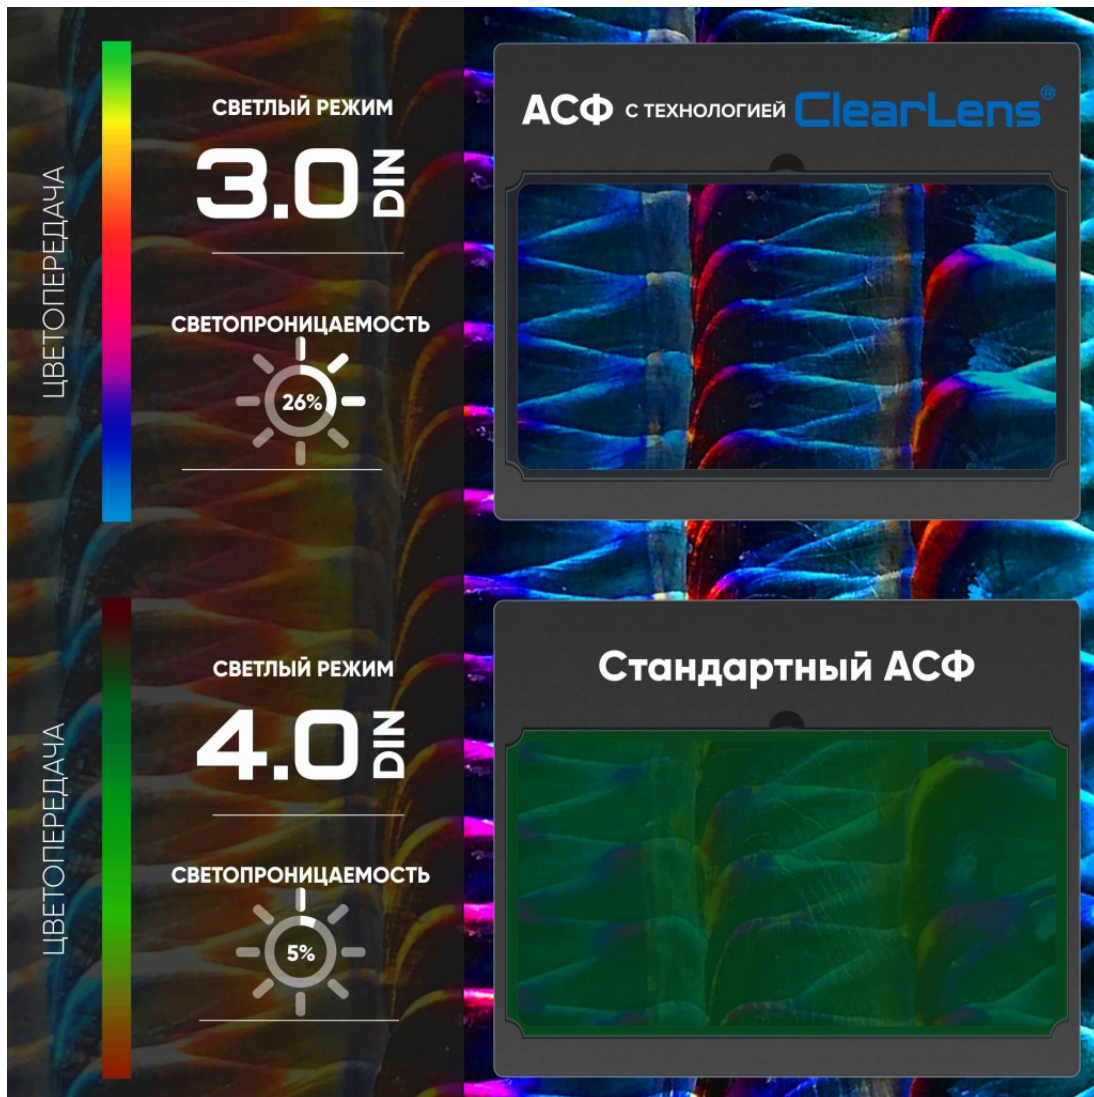

Преимущества технологии ClearLens

- Гарантированный оптический класс 1/1/1/2
- Точная цветопередача
- Высокая светопропускаемость DIN 3
- Равномерное затемнение

ОСОБЕННОСТИ

- Внешняя регулировка степени затемнения;
- Возможность установки диоптрических линз;
- 4 датчика чувствительности;