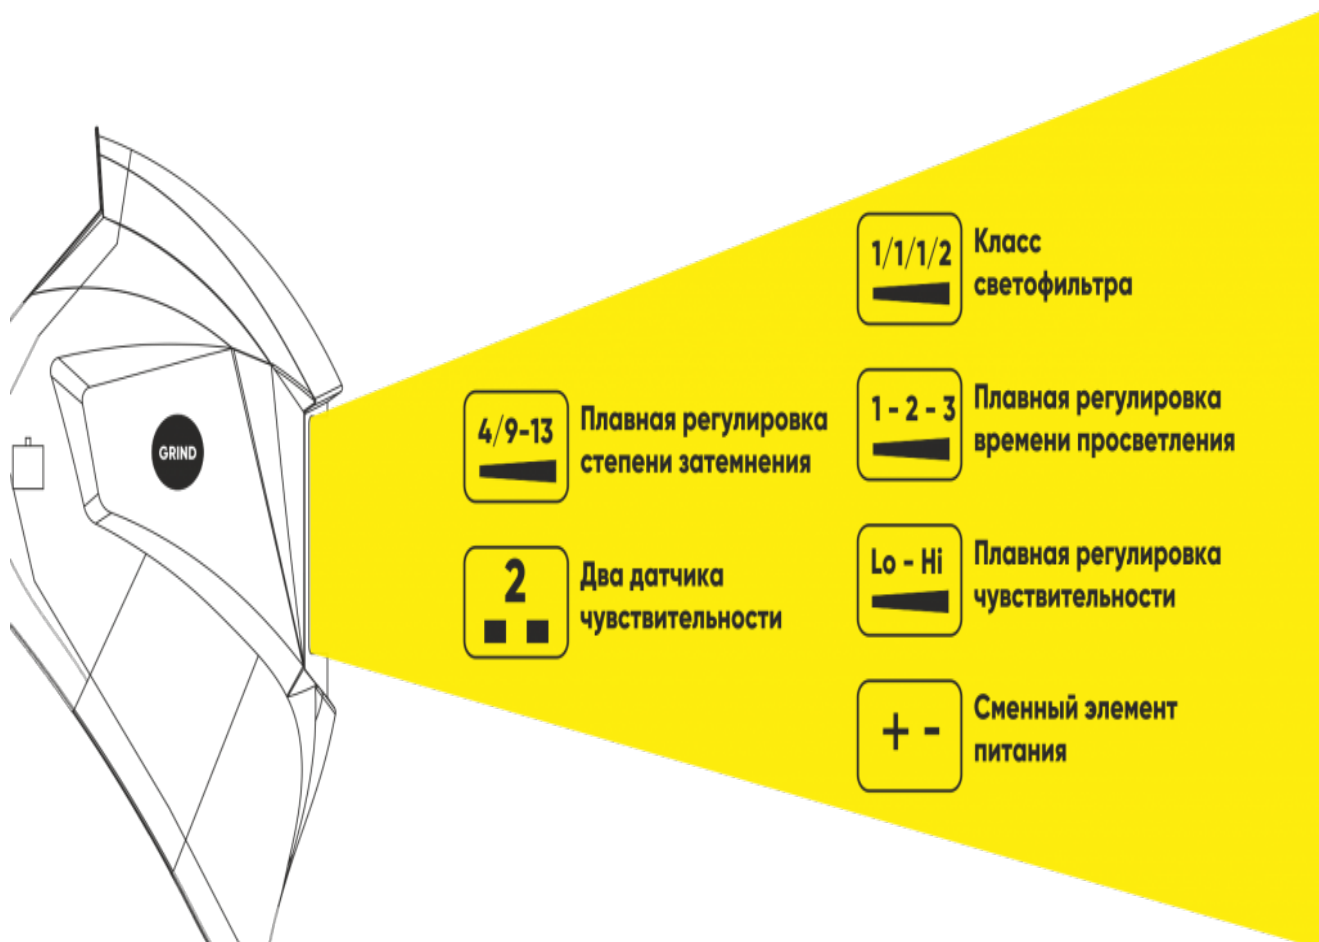

Описание

Габариты в упаковке Д*Ш*В, см 29,9x24,2x24,6

Вес в упаковке, гр 554

Сварочная маска с Автоматическим светофильтром START MASTER, предназначена для глаз, головы и горла сварщика от светового, УФ и ИК излучения при сварке в режимах MMA, MIG-MAG, Plasma. Степень затемнения регулируется плавно 9-13 DIN.

Маска хамелеон START имеет удобный реечный наголовник позволяет регулировать удаленность маски от лица, высоту посадки маски на голове и размер, что позволяет настроить маску наиболее комфортно для себя.