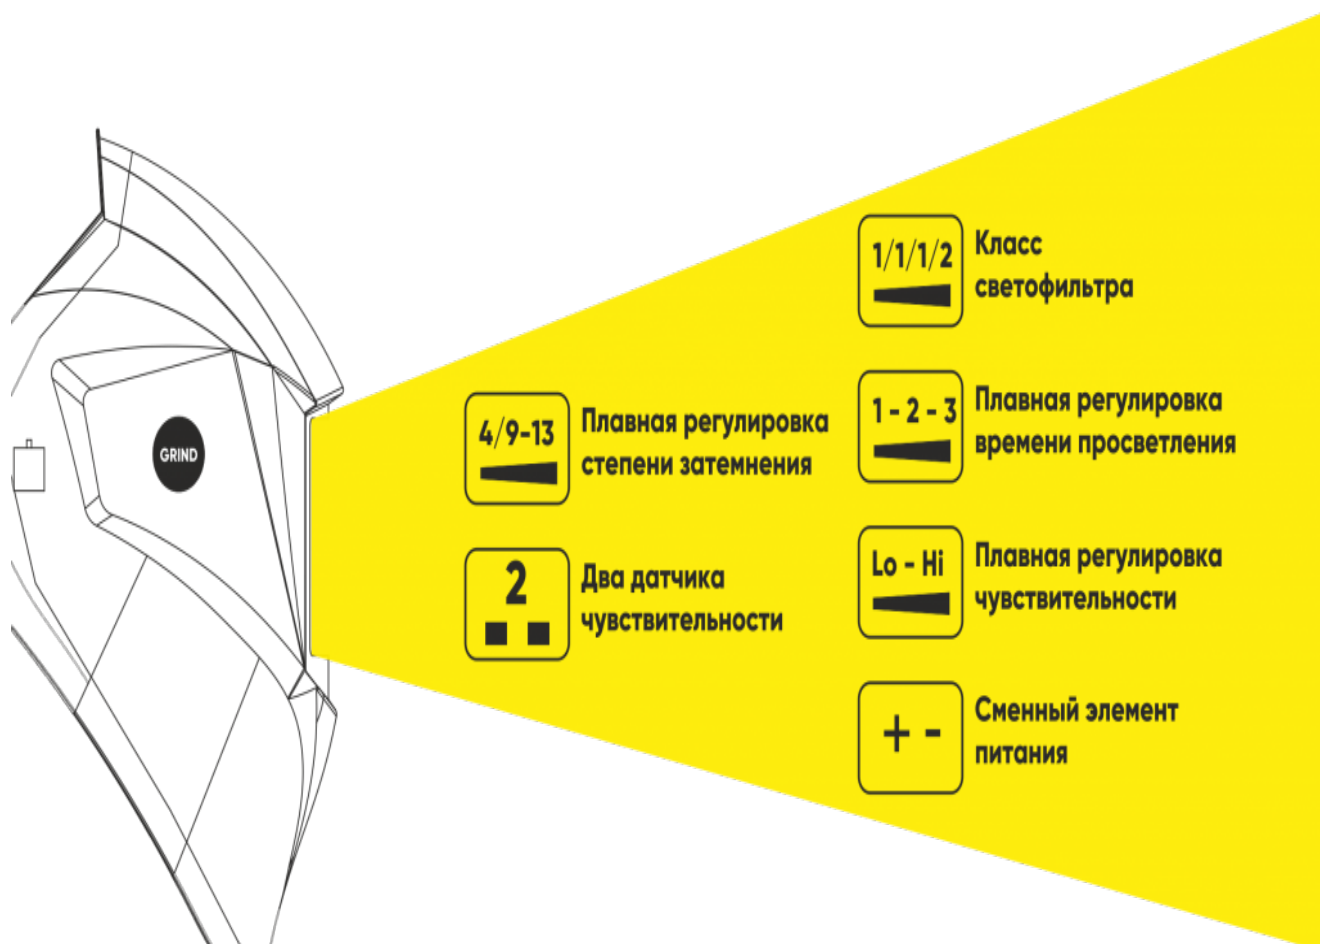

ОСОБЕННОСТИ

- Технология светопропускаемости
- Внешняя регулировка степени затемнения;
- Возможность установки диоптрических линз;
- Класс светофильтра 1/1/1/2;
- Время срабатывания 1/30000 сек;
- Затемнение в светлом состоянии 3 DIN;

- Поле зрения 96*39 мм;
- Источник питания - солнечная батарея, сменный элемент питания;
- Регулировки - плавные.
- Гарантия на АСФ - 12 месяцев.

Маска хамелеон START имеет удобный реечный наголовник позволяет регулировать удаленность маски от лица, высоту посадки маски на голове и размер, что позволяет настроить маску наиболее комфортно для себя.