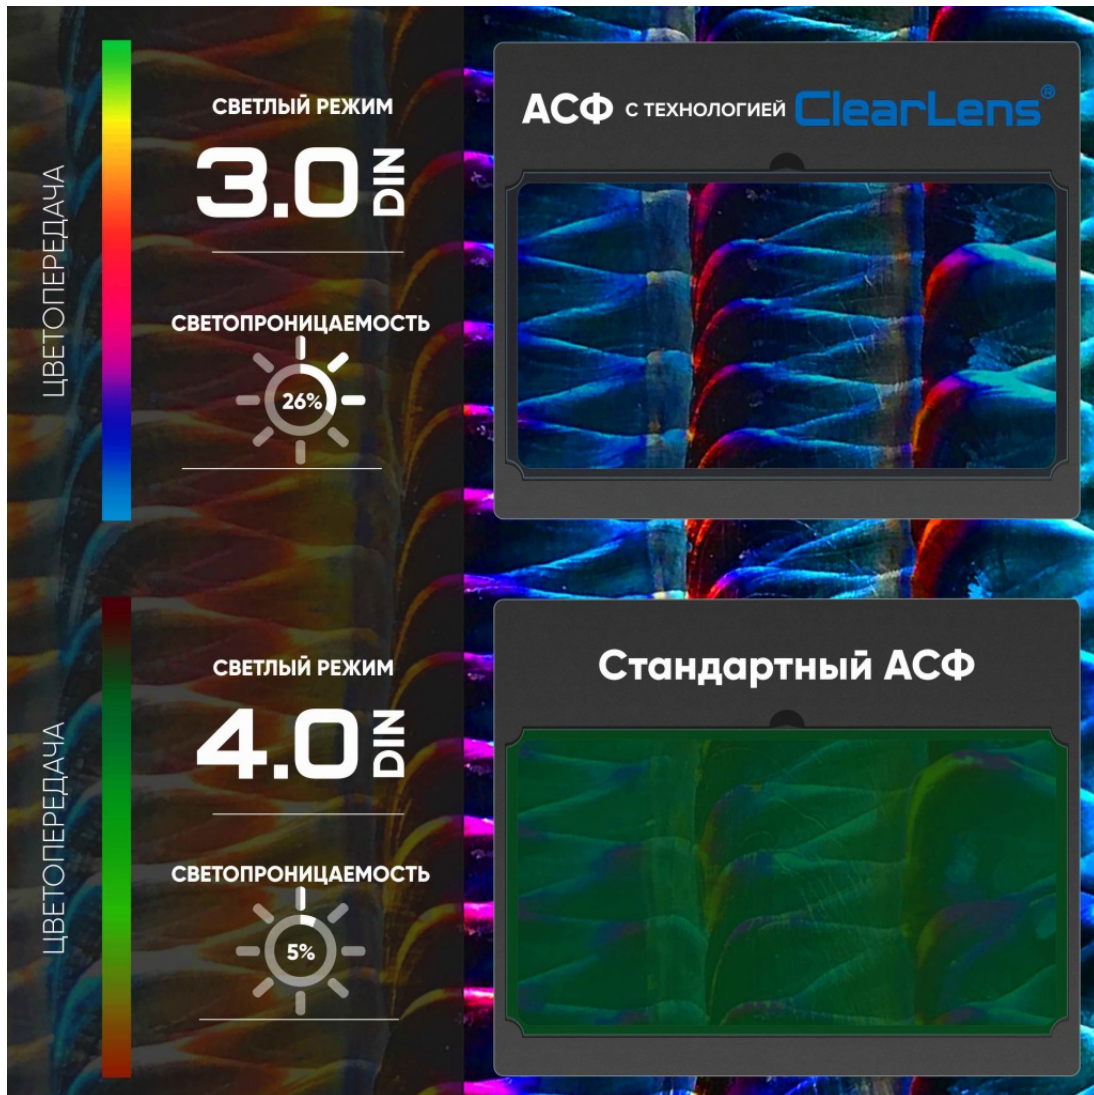

### Описание

Габариты в упаковке Д\*Ш\*В, см 29,9x24,2x24,6

Вес в упаковке, гр 554

Сварочная маска с Автоматическим светофильтром START MASTER, предназначена для глаз, головы и горла сварщика от светового, УФ и ИК излучения при сварке в режимах MMA, MIG-MAG, Plasma. Степень затемнения регулируется плавно 9-13 DIN.

### Уникальный светофильтр АСФ 605 с технологией ClearLens

**ClearLens** - это технология производства автоматических светофильтров, в которой используются ЖК элементы с повышенными оптическими требованиями.

Именно качество ЖК элементов является основополагающим для достижения наивысшей безопасности глаз сварщика.

Высококачественные поляризационные фильтры позволяют достигать высокую цветопередачу, а так же максимальную

### Преимущества технологии ClearLens

- Гарантированный оптический класс 1/1/1/2
- Точная цветопередача
- Высокая светопропускаемость DIN 3
- Равномерное затемнение