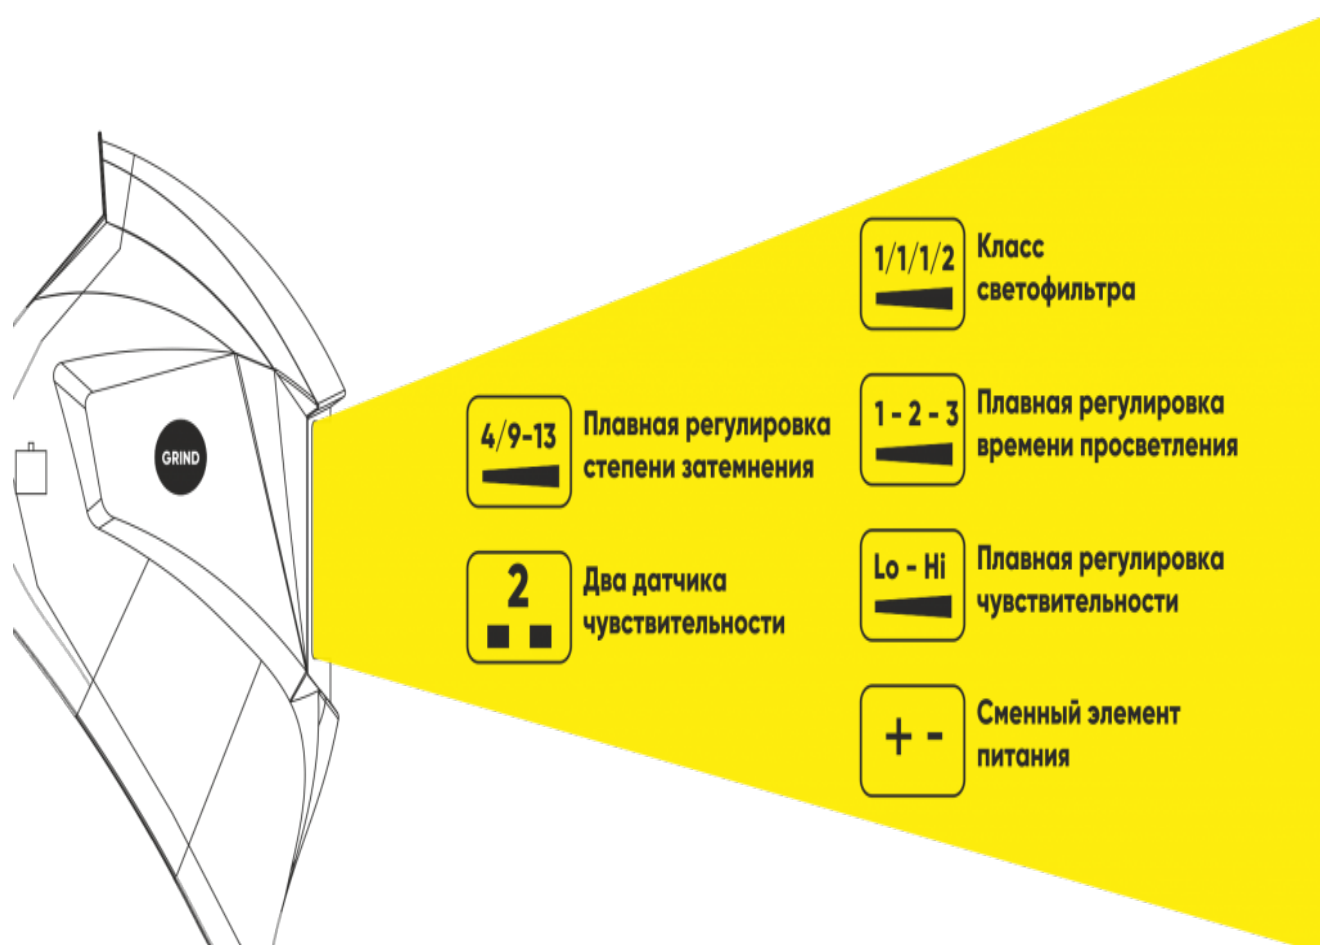

### Преимущества технологии ClearLens

- Гарантированный оптический класс 1/1/1/2
- Точная цветопередача
- Высокая светопропускаемость DIN 3
- Равномерное затемнение

### ОСОБЕННОСТИ

- Технология светопропускаемости
- Внешняя регулировка степени затемнения;
- Возможность установки диоптрических линз;
- Класс светофильтра 1/1/1/2;
- Время срабатывания 1/30000 сек;
- Затемнение в светлом состоянии 3 DIN;

- Поле зрения 96\*39 мм;
- Источник питания - солнечная батарея, сменный элемент питания;
- Регулировки - плавные.
- Гарантия на АСФ - 12 месяцев.

Маска хамелеон START имеет удобный реечный наголовник позволяет регулировать удаленность маски от лица, высоту посадки маски на голове и размер, что позволяет настроить маску наиболее комфортно для себя.