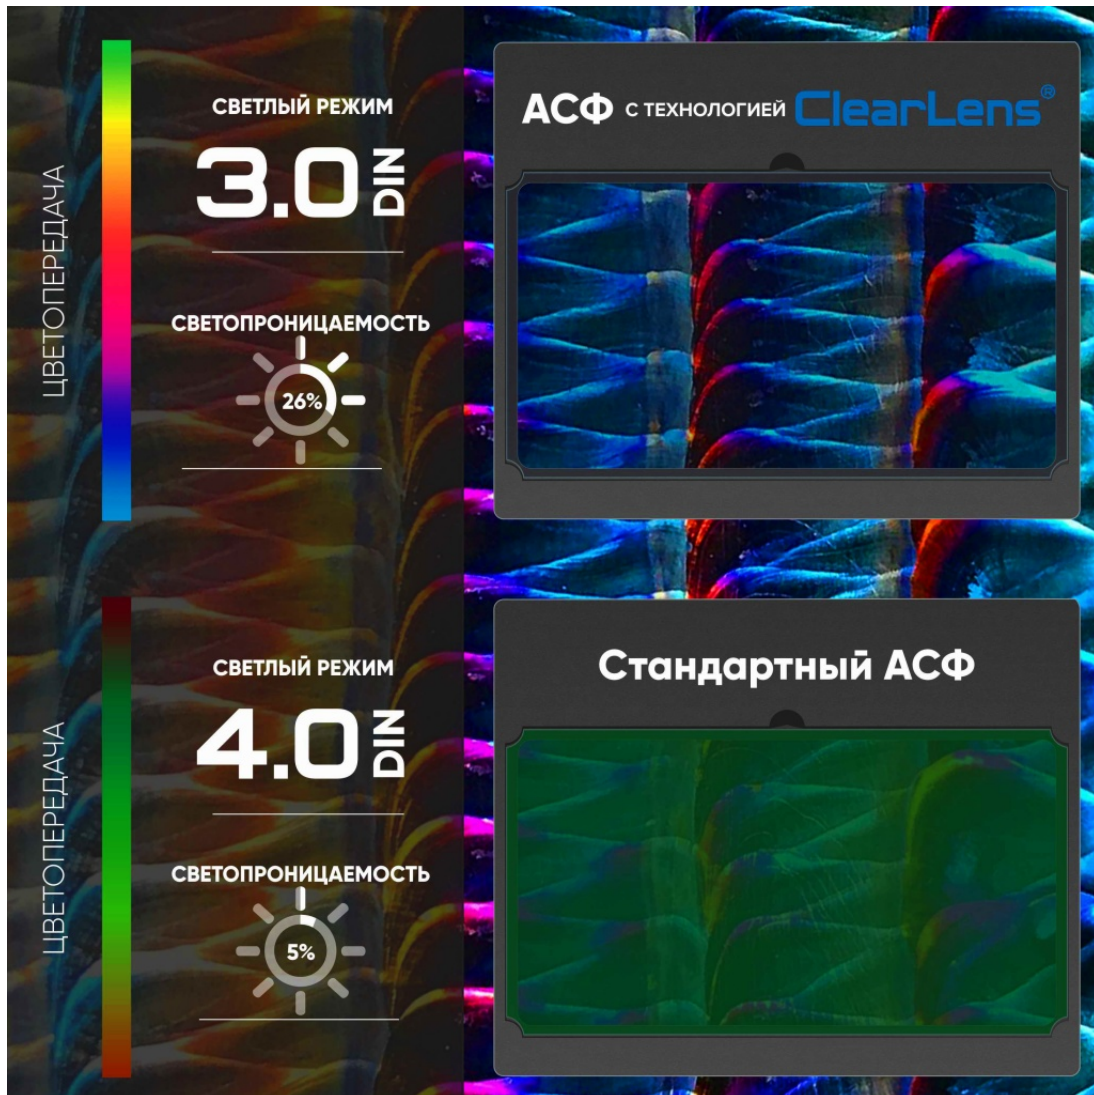

Вес в упаковке, гр 554

Сварочная маска с Автоматическим светофильтром START MASTER, предназначена для глаз, головы и горла сварщика от светового, УФ и ИК излучения при сварке в режимах MMA, MIG-MAG, Plasma. Степень затемнения регулируется плавно 9-13 DIN.

Уникальный светофильтр АСФ 605 с технологией ClearLens

ClearLens - это технология производства автоматических светофильтров, в которой используются ЖК элементы с повышенными оптическими требованиями.

Именно качество ЖК элементов является основополагающим для достижения наивысшей безопасности глаз сварщика.

Высококачественные поляризационные фильтры позволяют достигать высокую цветопередачу, а так же максимальную

Преимущества технологии ClearLens

- Гарантированный оптический класс 1/1/1/2
- Точная цветопередача
- Высокая светопроницаемость DIN 3
- Равномерное затемнение

ОСОБЕННОСТИ

- Технология светопропускаемости
- Внешняя регулировка степени затемнения;
- Возможность установки диоптрических линз;
- Класс светофильтра 1/1/1/2;
- Время срабатывания 1/30000 сек;
- Затемнение в светлом состоянии 3 DIN;