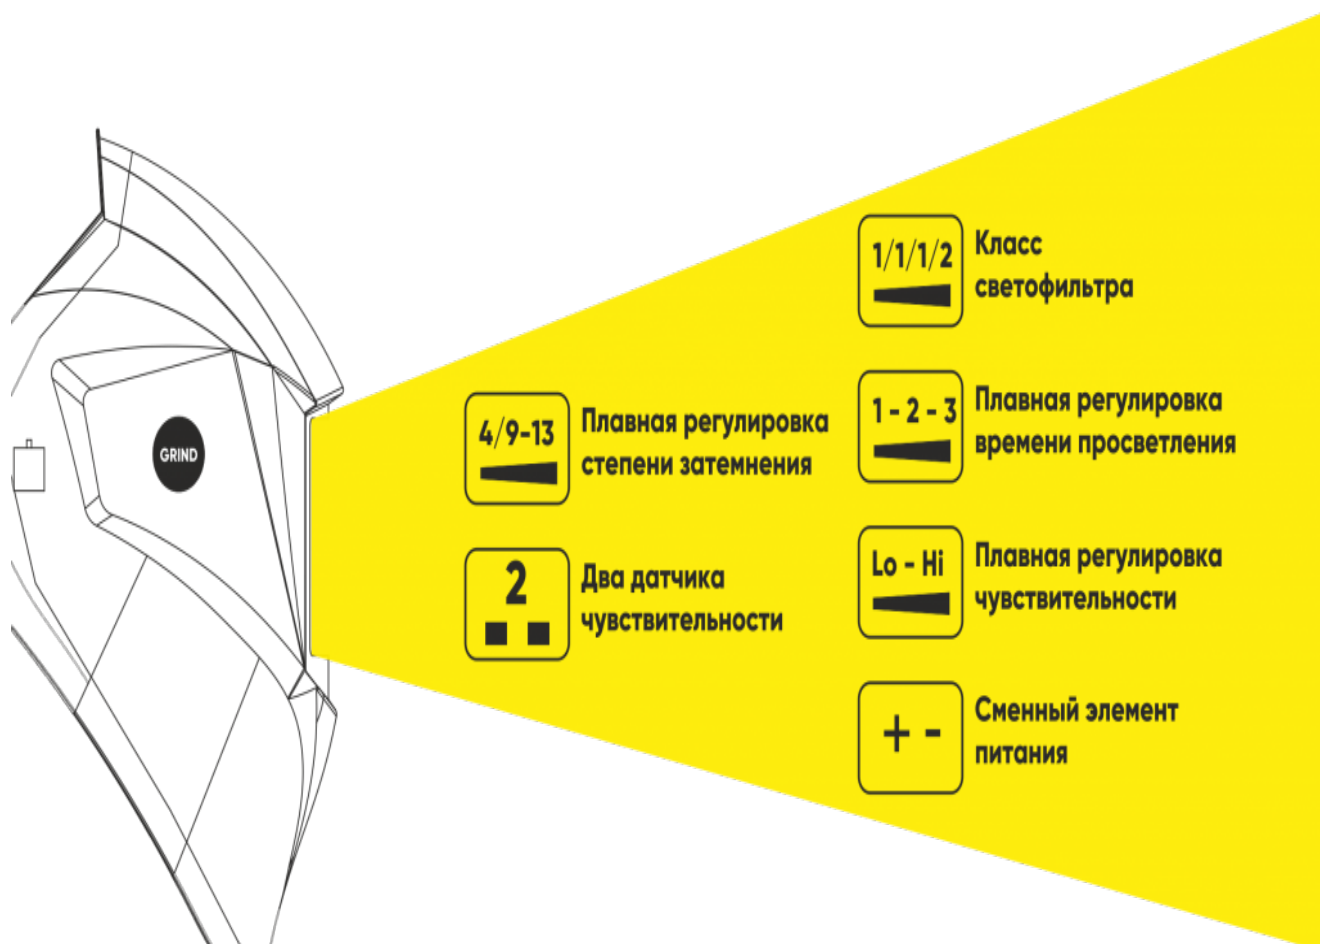

### Преимущества технологии ClearLens

- Гарантированный оптический класс 1/1/1/2
- Точная цветопередача
- Высокая светопрозрачность DIN 3
- Равномерное затемнение

### ОСОБЕННОСТИ

- Технология светопропускаемости
- Внешняя регулировка степени затемнения;
- Возможность установки диоптрических линз;
- Класс светофильтра 1/1/1/2;
- Время срабатывания 1/30000 сек;
- Затемнение в светлом состоянии 3 DIN;

- Поле зрения 96\*39 мм;
- Источник питания - солнечная батарея, сменный элемент питания;
- Регулировки - плавные.
- Гарантия на АСФ - 12 месяцев.

Маска хамелеон START имеет удобный реечный наголовник позволяет регулировать удаленность маски от лица, высоту посадки маски на голове и размер, что позволяет настроить маску наиболее комфортно для себя.