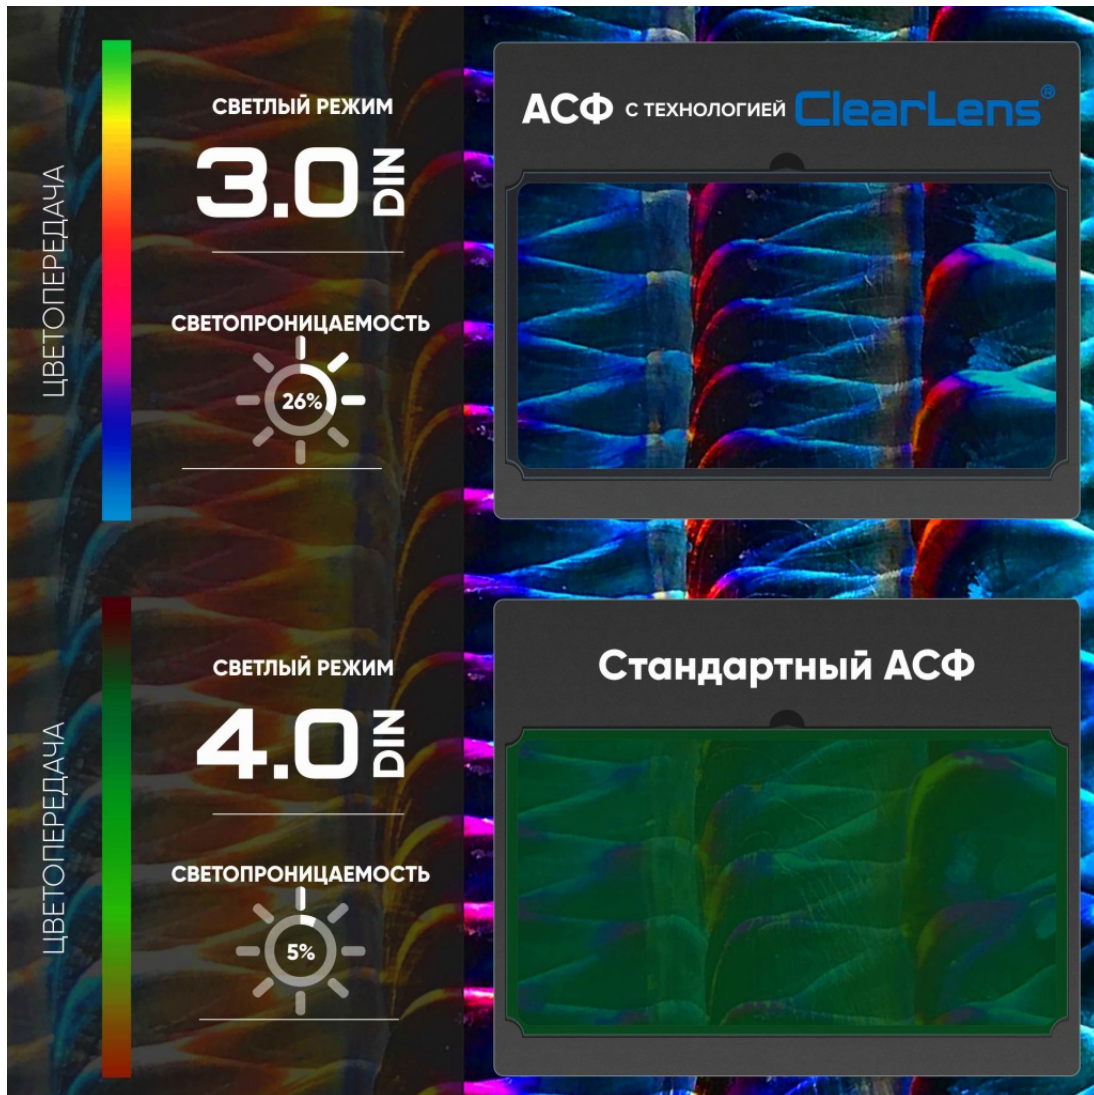

### Описание

Габариты в упаковке Д\*Ш\*В, см 29,9x24,2x24,6

Вес в упаковке, гр 554

Сварочная маска с Автоматическим светофильтром START MASTER, предназначена для глаз, головы и горла сварщика от светового, УФ и ИК излучения при сварке в режимах MMA, MIG-MAG, Plasma. Степень затемнения регулируется плавно 9-13 DIN.

### Уникальный светофильтр АСФ 605 с технологией ClearLens

**ClearLens** - это технология производства автоматических светофильтров, в которой используются ЖК элементы с повышенными оптическими требованиями.

Именно качество ЖК элементов является основополагающим для достижения наивысшей безопасности глаз сварщика.

Высококачественные поляризационные фильтры позволяют достигать высокую цветопередачу, а так же максимальную

### Преимущества технологии ClearLens

- Гарантированный оптический класс 1/1/1/2
- Точная цветопередача
- Высокая светопрозрачность DIN 3
- Равномерное затемнение