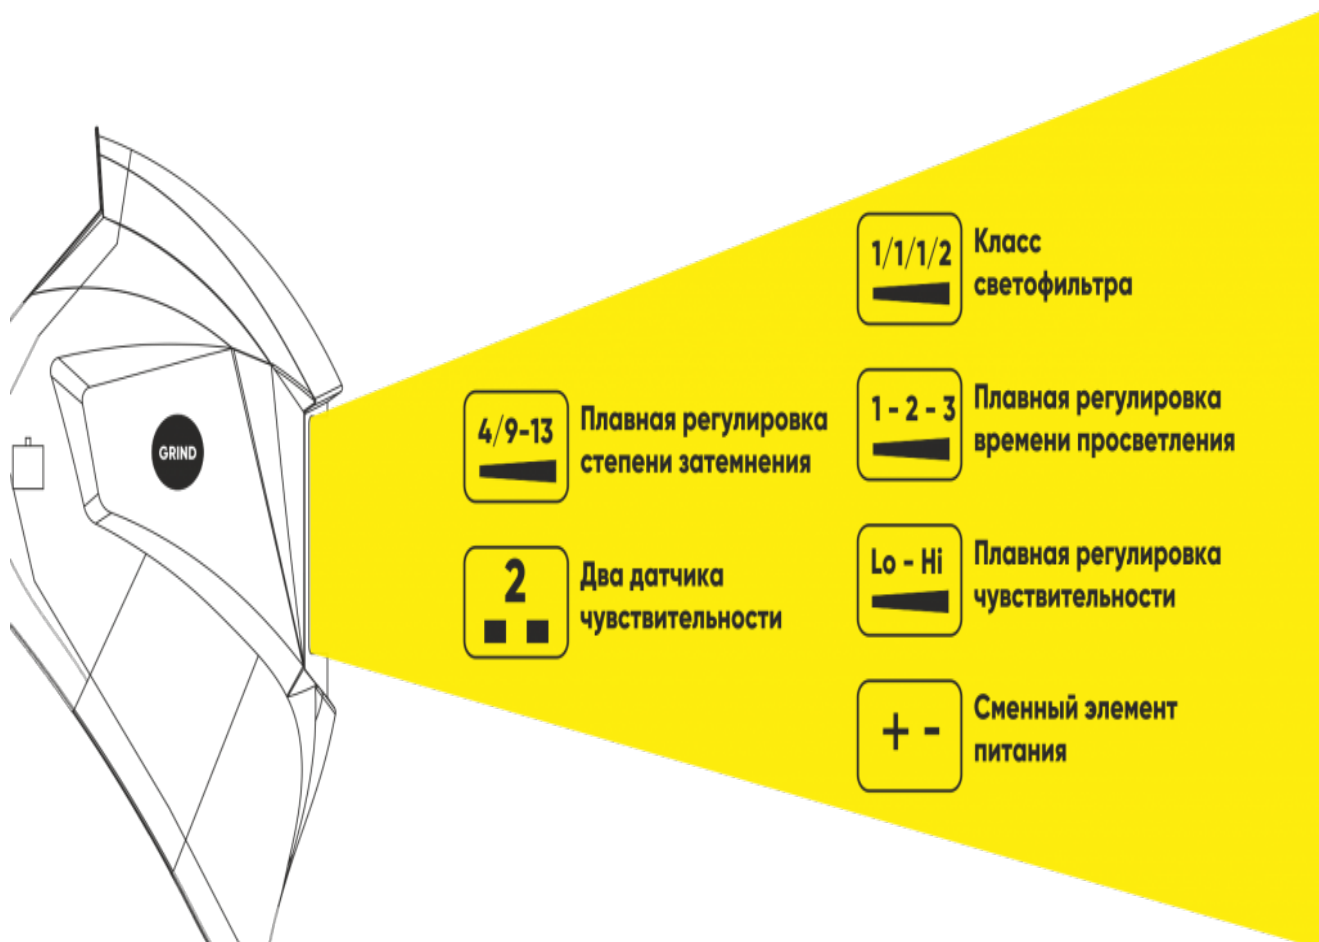

Механическая прочность щитка от воздействия частиц энергии удара 0,6 Дж

Сертифицированное средство индивидуальной защиты

Описание

Габариты в упаковке Д*Ш*В, см 29,9x24,2x24,6

Вес в упаковке, гр 554

Сварочная маска с Автоматическим светофильтром START MASTER, предназначена для глаз, головы и горла сварщика от светового, УФ и ИК излучения при сварке в режимах MMA, MIG-MAG, Plasma. Степень затемнения регулируется плавно 9-13 DIN.

Маска хамелеон START имеет удобный реечный наголовник позволяет регулировать удаленность маски от лица, высоту посадки маски на голове и размер, что позволяет настроить маску наиболее комфортно для себя.