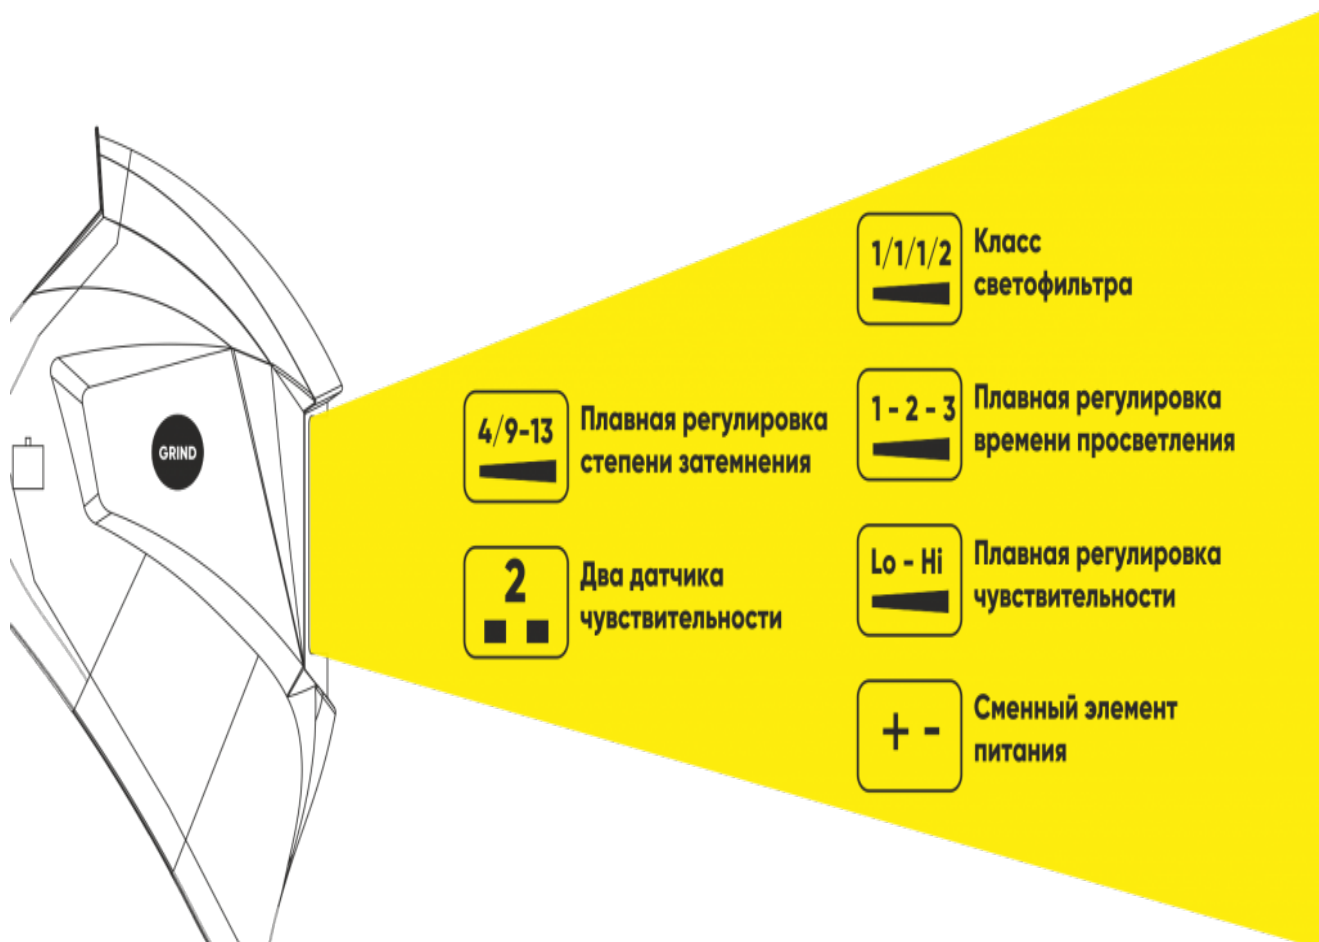

Маска хамелеон START имеет удобный реечный наголовник позволяет регулировать удаленность маски от лица, высоту посадки маски на голове и размер, что позволяет настроить маску наиболее комфортно для себя.

Стабильная работа маски гарантируется при использовании для MMA, MIG сварки.

Сформировано 21.06.2026 11:41 · INTERTOOL.RU