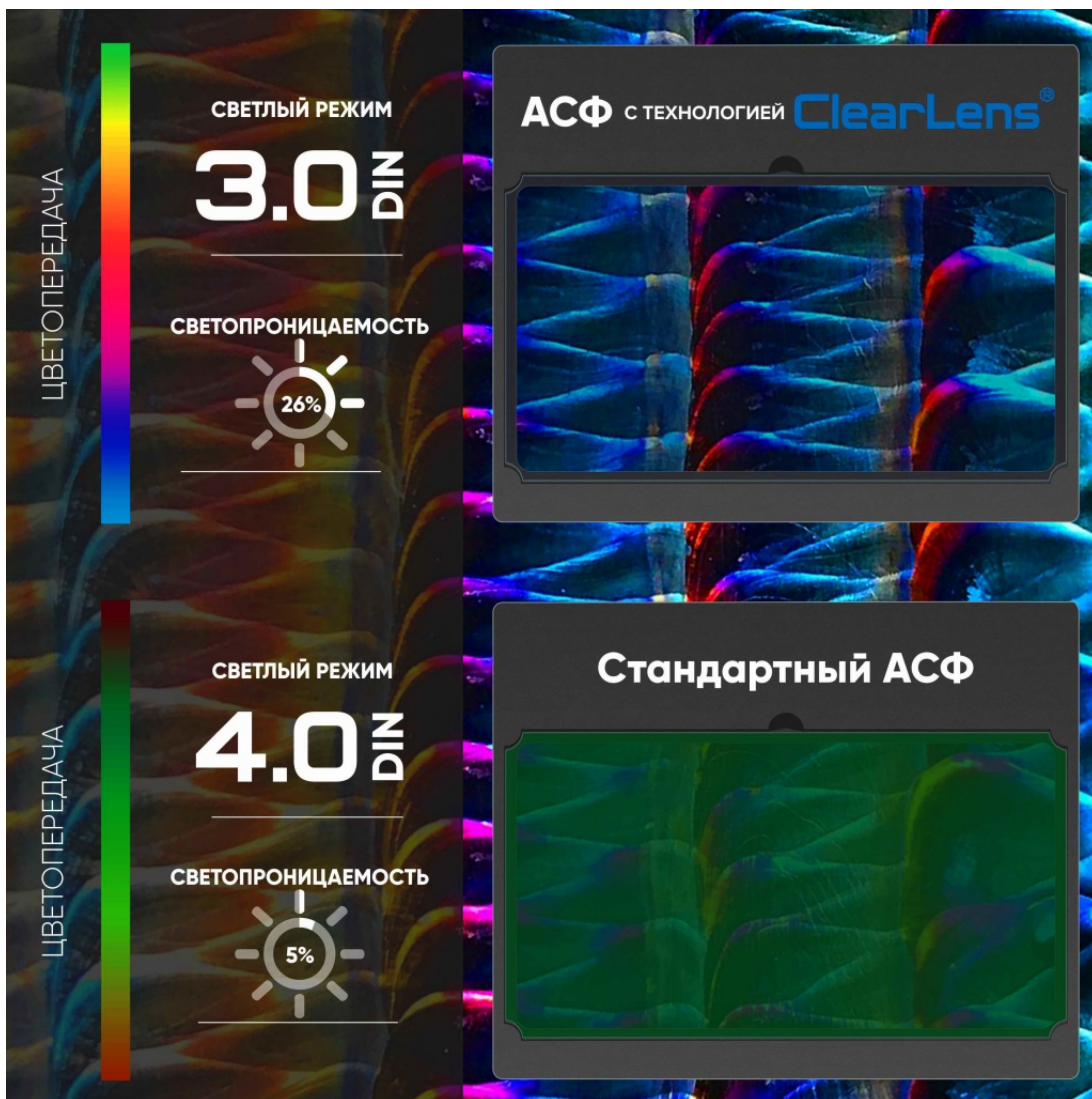

ОСОБЕННОСТИ

- Возможность установки диоптрических линз;
- Класс светофильтра 1/1/1/2;
- Время срабатывания 1/30000 сек;
- Затемнение в светлом состоянии 4 DIN;
- Поле зрения 89*39 мм;
- Источник питания - солнечная батарея;
- Регулировки - плавные.
- Гарантия на АСФ - 12 месяцев.