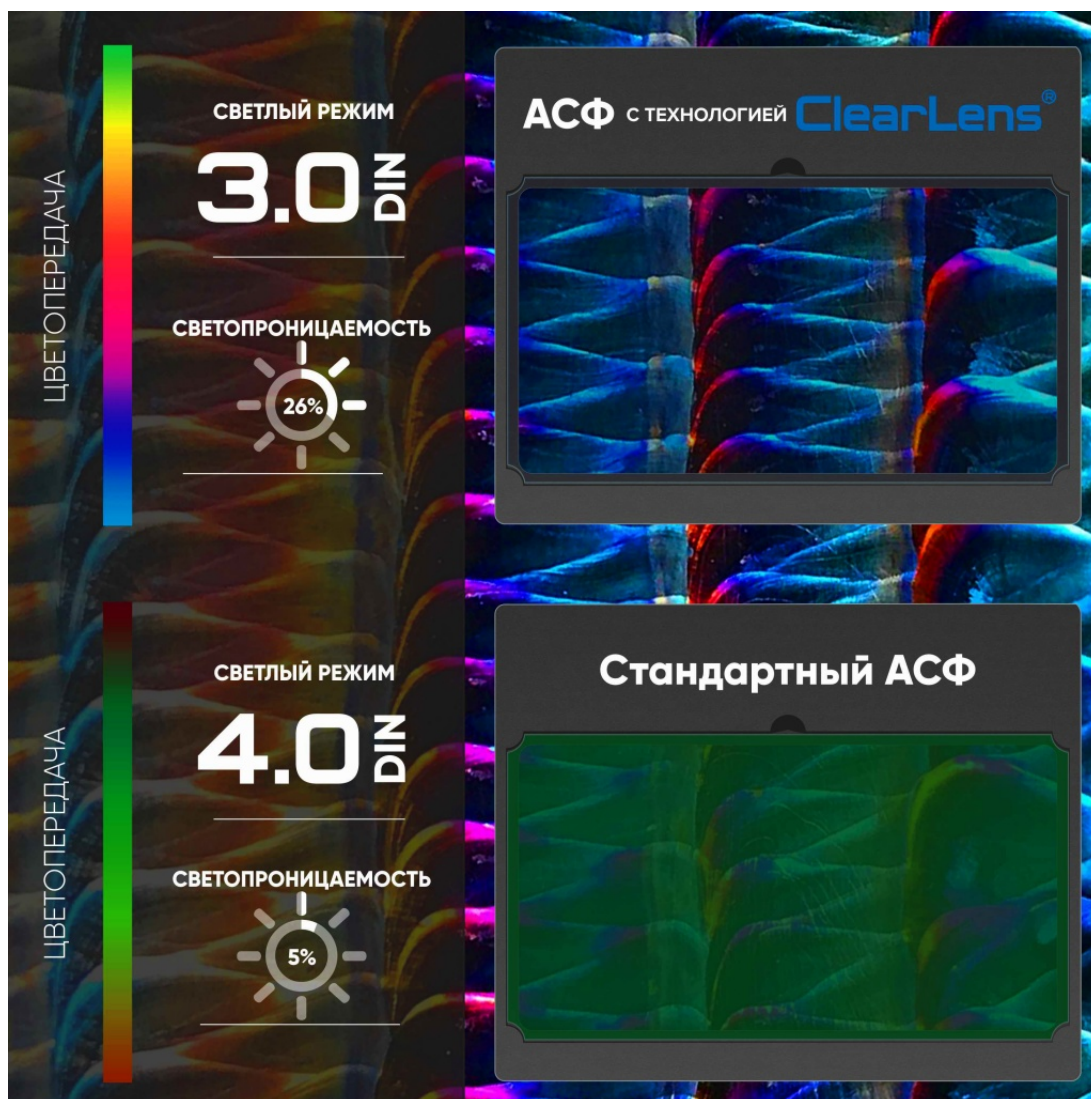

ОСОБЕННОСТИ

- Возможность установки диоптрических линз;
- Класс светофильтра 1/1/1/2;
- Время срабатывания 1/30000 сек;
- Затемнение в светлом состоянии 4 DIN;
- Поле зрения 89*39 мм;
- Источник питания - солнечная батарея;
- Регулировки - плавные.
- Гарантия на АСФ - 12 месяцев.