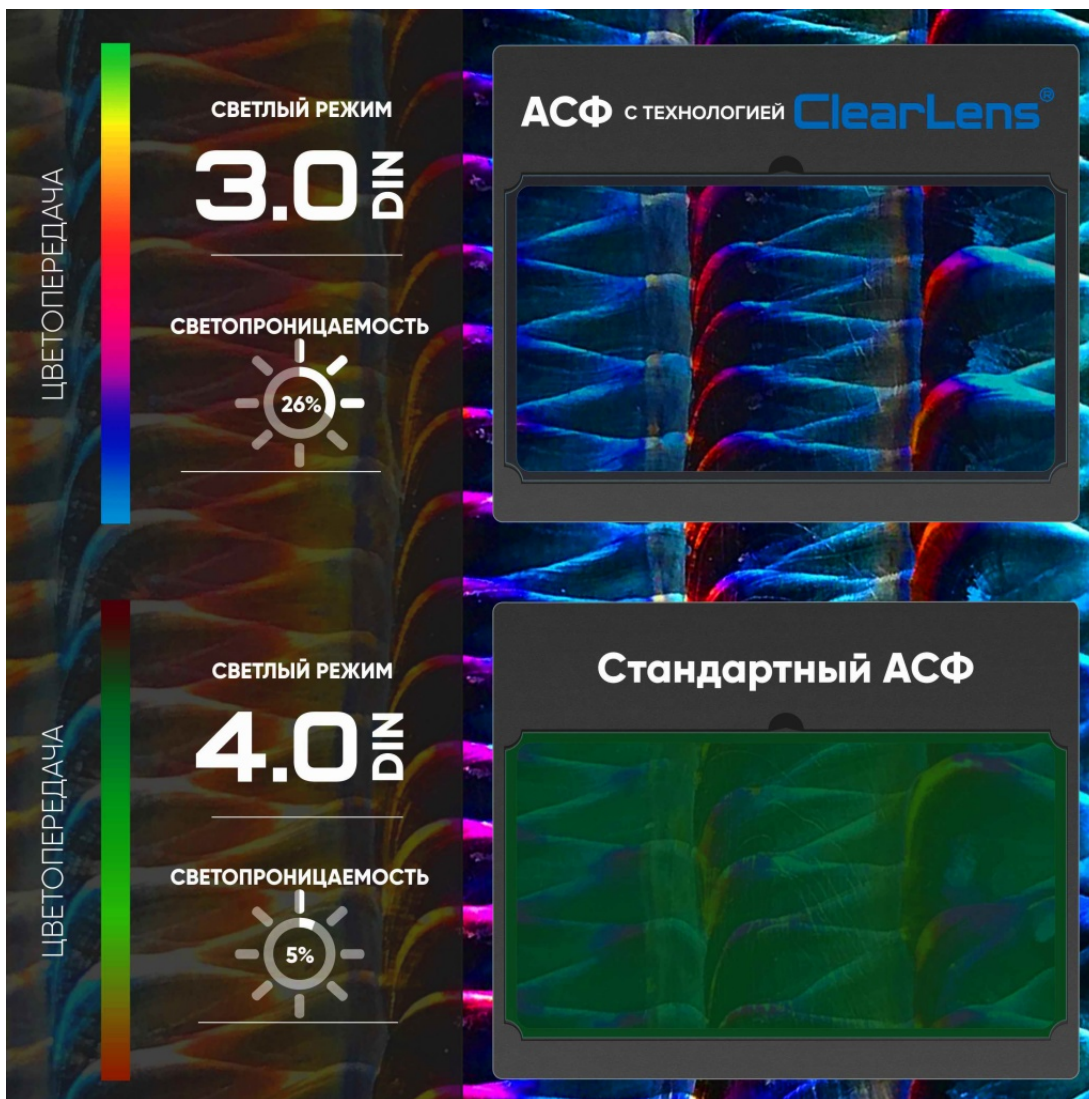

ОСОБЕННОСТИ

- Возможность установки диоптрических линз;
- Класс светофильтра 1/1/1/2;
- Время срабатывания 1/30000 сек;
- Затемнение в светлом состоянии 4 DIN;
- Поле зрения 89*39 мм;
- Источник питания - солнечная батарея;
- Регулировки - плавные.
- Гарантия на АСФ - 12 месяцев.