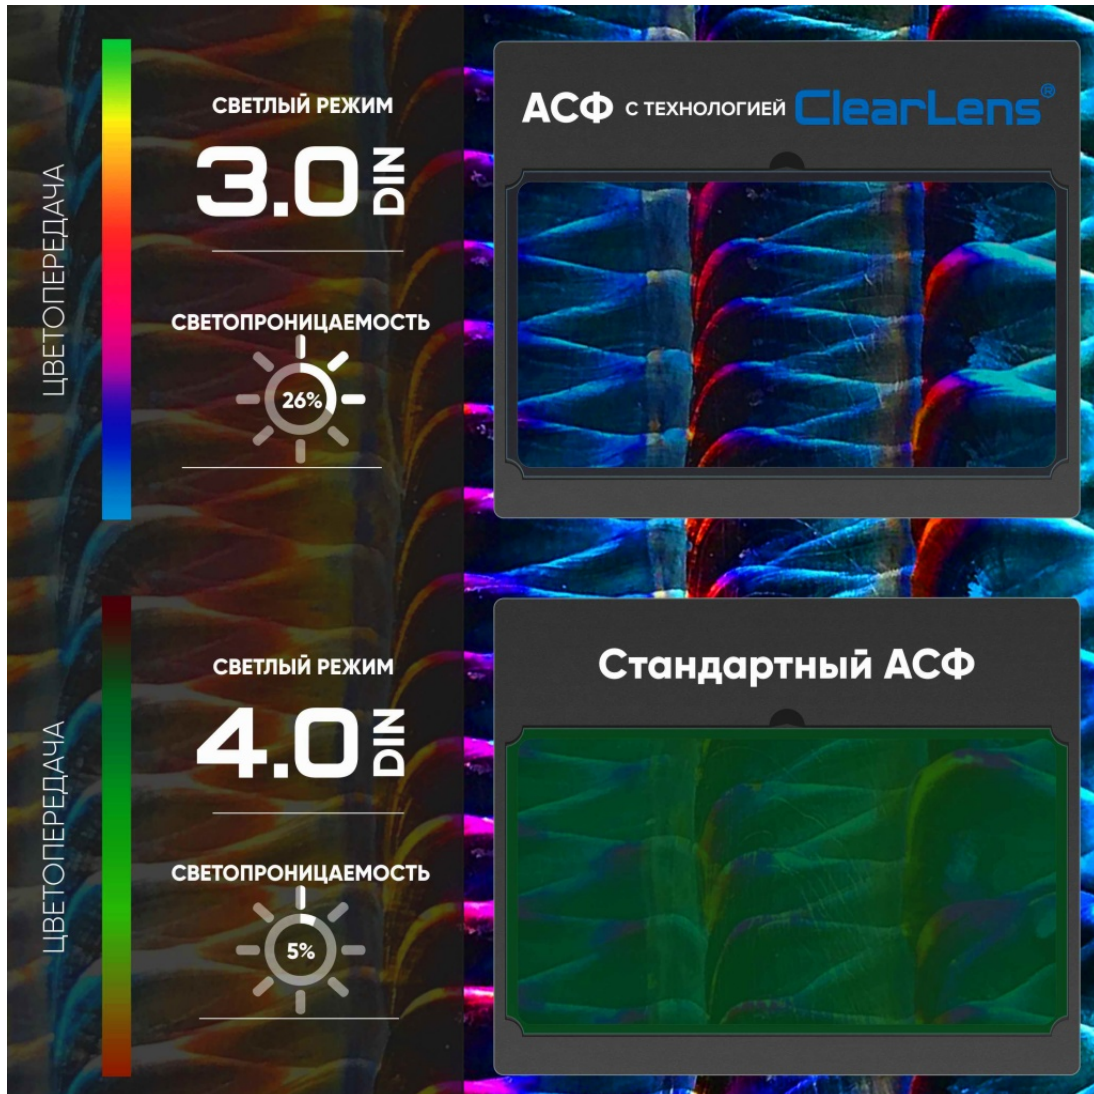

Преимущества технологии ClearLens

- Гарантированный оптический класс 1/1/1/2
- Точная цветопередача
- Высокая светопроницаемость DIN 3
- Равномерное затемнение

ОСОБЕННОСТИ

- Внешняя регулировка степени затемнения;
- 4 датчика чувствительности;
- Возможность установки диоптрических линз;
- Класс светофильтра 1/1/1/2;
- Время срабатывания 1/30000 сек;
- Затемнение в светлом состоянии 3 DIN;
- Поле зрения 100*53 мм;
- Два диапазона затемнения 5-8 DIN - 9-13 DIN;
- Источник питания - солнечная батарея, сменный элемент питания;
- Регулировки - плавные.