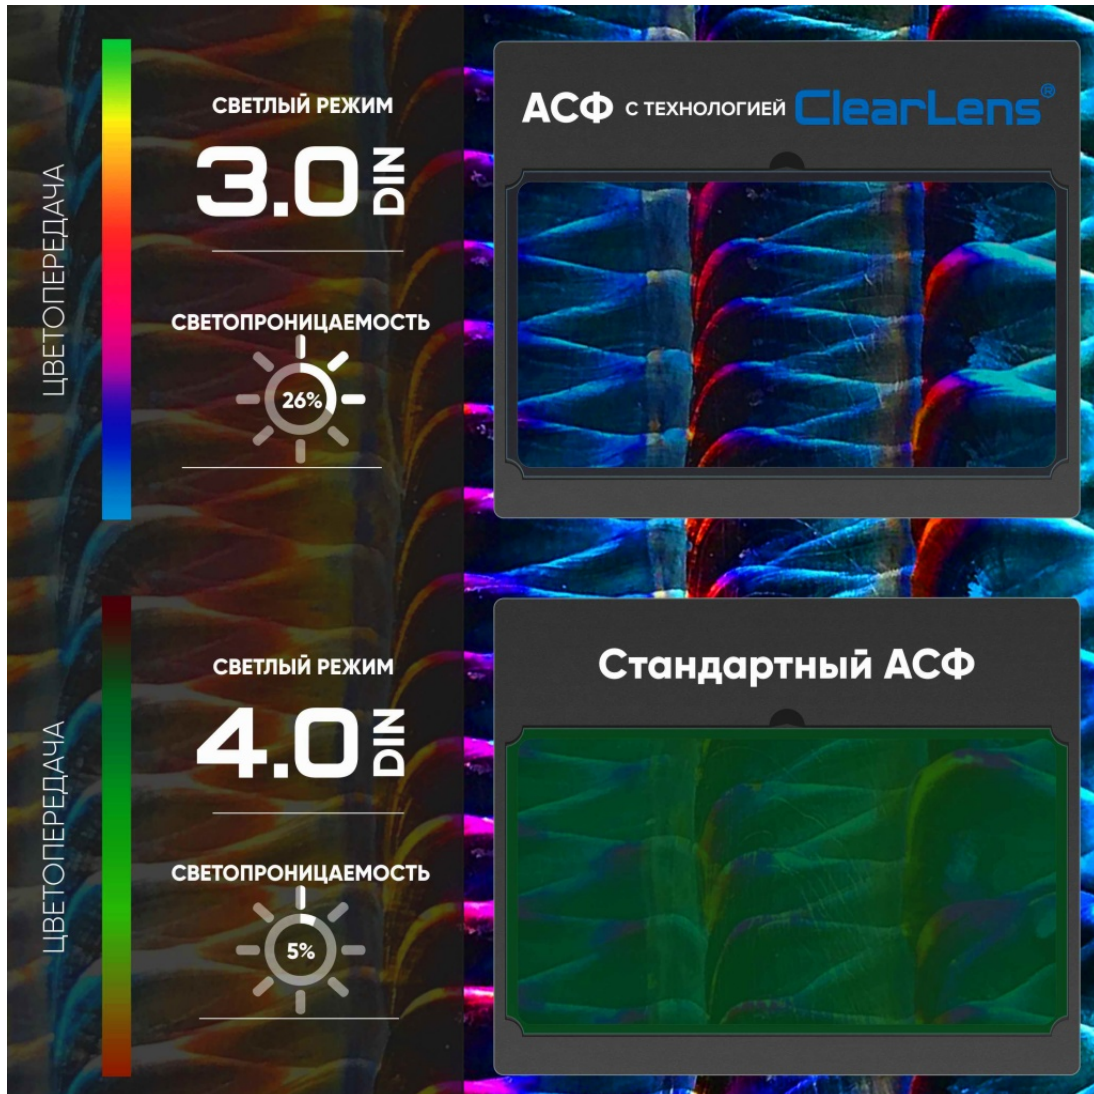

### Описание

Габариты в упаковке Д\*Ш\*В, см 29,9x24,2x24,6

Вес в упаковке, гр 545

Маска сварщика **START ARGON** - лучший выбор сварочной маски для аргоно-дуговой сварки.

Увеличенный обзор смотрового окна 100\*53 мм и **4 датчика** чувствительности делают эту маску очень удобной и эффективной при выполнении любых сварочных работ. Система изменения диапазона затемнения 5-8 / 9-13 DIN будет особо полезной при аргоно-дуговой сварке.

### Уникальный светофильтр АСФ 705 с технологией ClearLens

ClearLens - это технология производства автоматических светофильтров, в которой используются ЖК элементы с повышенными оптическими требованиями.

Именно качество ЖК элементов является основополагающим для достижения наивысшей безопасности глаз сварщика.

Высококачественные поляризационные фильтры позволяют достигать высокую цветопередачу, а так же максимальную светопропускаемость в выключенном состоянии светофильтра

## Преимущества технологии ClearLens

- Гарантированный оптический класс 1/1/1/2
- Точная цветопередача
- Высокая светопроницаемость DIN 3
- Равномерное затемнение