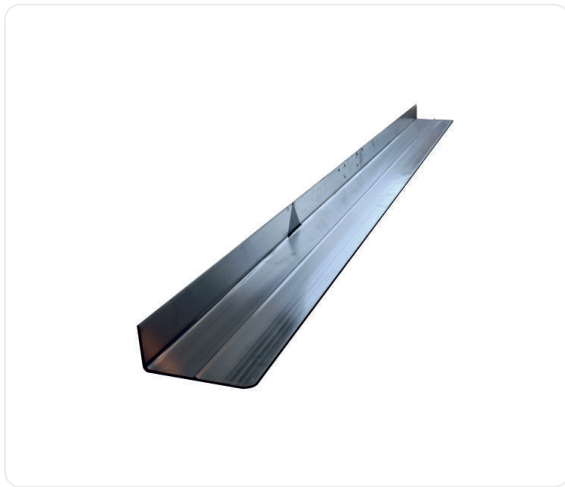

### Профиль 2,5м для виброрейки Vektor VSG-2.5(N)

Артикул: 352

## ОПИСАНИЕ

Профиль для виброрейки Vektor длиной 2,5 метра изготовлен из алюминия. Приобретается дополнительно к приводу VSG-2.5(N) с бензиновым двигателем. Оборудование используют для выравнивания свежих бетонных поверхностей при строительстве дорог, мостов, парковок. Вибрация от привода равномерно распределяется по металлической поверхности рейки, воздействуя на верхний слой смеси. Бетонное покрытие становится гладким и прочным. Квалифицированные менеджеры СибТоргСервис ответят на любые вопросы по оборудованию, процессу покупки, доставке, гарантии или сервису.