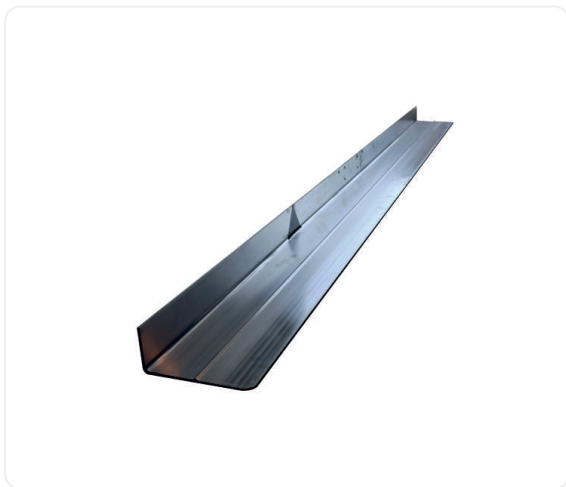

### Профиль 2,5м для виброрейки Vektor VSG-2.5(N)

Артикул: 352

## ОПИСАНИЕ

Профиль для виброрейки Vektor длиной 2,5 метра изготовлен из алюминия. Приобретается дополнительно к приводу VSG-2.5(N) с бензиновым двигателем. Оборудование используют для выравнивания свежих бетонных поверхностей при строительстве дорог, мостов, парковок. Вибрация от привода равномерно распределяется по металлической поверхности рейки, воздействуя на верхний слой смеси. Бетонное покрытие становится гладким и прочным. Квалифицированные менеджеры СибТоргСервис ответят на любые вопросы по оборудованию, процессу покупки, доставке, гарантии или сервису.