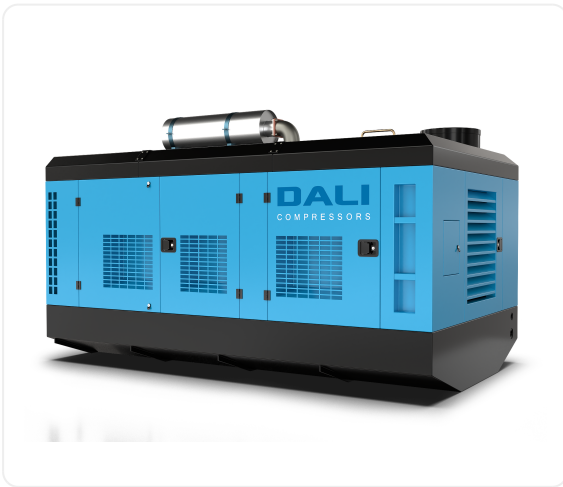

ТЕХНИКО-КОММЕРЧЕСКОЕ ПРЕДЛОЖЕНИЕ

Передвижной дизельный компрессор на шасси Dali DLZJ-29/23F-Y

Артикул: 25023

Характеристики

Данные о характеристиках не найдены.

Цена без учета доставки: **6 520 434 ₺** (с НДС)

Технические характеристики

Бренд	Dali
Модель	DLZJ-29/23B-Y
Код номенклатуры	00-00003530
Вид компрессора	передвижной
Производительность, л/мин	29000
Давление, бар	23
Тип двигателя	дизельный
Марка двигателя	Yuchai
Мощность двигателя, кВт	368
Модель винтового блока	SKY11G194

Тип привода	ременной
Присоед.размер	G2x1, G3/4x1
Тип охлаждения	воздушное
Ресивер	нет
Осушитель	нет
Частотный преобразователь	нет
Тип смазки	дизельный
Манометр	есть
Страна происхождения	Китай
Модель двигателя	YC6МК400-Н300
Расход топлива, л	21.9
Длина, мм	3500
Ширина, мм	1950
Гарантия производителя	12 мес

ОПИСАНИЕ

Передвижной дизельный компрессор DALI DLZJ-29/23B/Y представляет собой неприхотливую в обслуживании, долговечную, надежную и экономичную модель. Для DALI DLZJ-29/23B/Y характерна величина рабочего давления 23 бар при повышенной производительности и доступной цене. При длине в 3500 мм / ширине 1950 мм / высоте 2030 мм вес составляет 4050 кг. Наша компания предлагает купить дизельный компрессор DALI DLZJ-29/23B/Y с оперативной доставкой по РФ и СНГ. Все модели оборудования, доступные к заказу, успешно прошли процедуру сертификации. Вы можете воспользоваться помощью наших квалифицированных специалистов в вопросах монтажа агрегата и проведения пуско-наладочных работ. Получите подробную