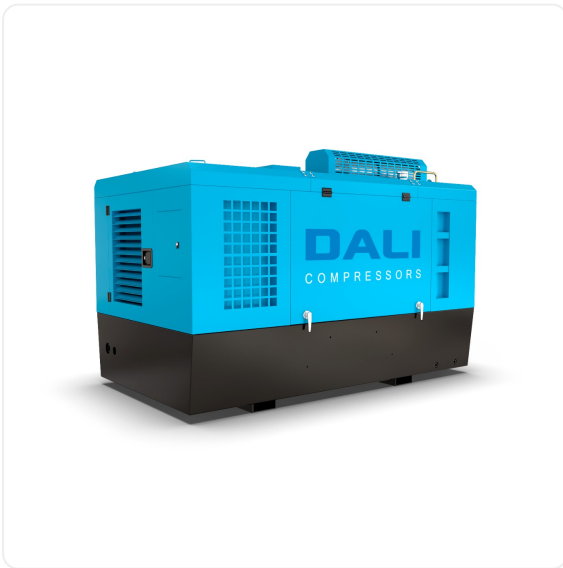

ТЕХНИКО-КОММЕРЧЕСКОЕ ПРЕДЛОЖЕНИЕ

Передвижной дизельный компрессор Dali DLCY-9/8B-Y

Артикул: 2669

Характеристики

Данные о характеристиках не найдены.

Цена без учета доставки: **1 488 781 ₺** (с НДС)

Технические характеристики

Бренд	Dali
Модель	DLCY-9/8B-Y
Вид компрессора	передвижной
Производительность, л/мин	9000
Давление, бар	8,5
Тип двигателя	дизельный
Мощность двигателя, кВт	89
Тип привода	ременной
Присоед.размер	G1 1/2x1, G3/4x1

Тип охлаждения	воздушное
Ресивер	нет
Осушитель	нет
Частотный преобразователь	нет
Вес, кг	1600
Тип смазки	масляный
Манометр	есть
Страна происхождения	Китай
Длина, мм	3240
Ширина, мм	1760
Высота, мм	1850
Гарантия производителя	12 мес
Картинки галереи	Аггау

ОПИСАНИЕ

Передвижной дизельный компрессор DALI DLCY-9/8B (YUCHAI) представляет собой неприхотливую в обслуживании, долговечную, надежную и экономичную модель. Для DALI DLCY-9/8B (YUCHAI) характерна величина рабочего давления 8 бар при повышенной производительности и доступной цене. При длине в 3240 мм / ширине 1760 мм / высоте 1850 мм вес составляет 1600 кг. Наша компания предлагает купить дизельный компрессор DALI DLCY-9/8B (YUCHAI) с оперативной доставкой по РФ и СНГ. Все модели оборудования, доступные к заказу, успешно прошли процедуру сертификации. Вы можете воспользоваться помощью наших квалифицированных специалистов в вопросах монтажа агрегата и проведения пуско-наладочных работ. Получите подробную информацию у нашего консультанта.