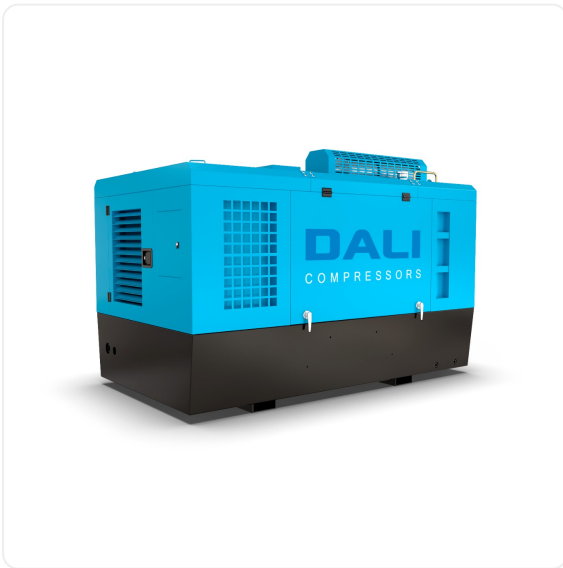

ТЕХНИКО-КОММЕРЧЕСКОЕ ПРЕДЛОЖЕНИЕ

Передвижной дизельный компрессор Dali DLCY-6/8B-X

Артикул: 2668

Характеристики

Данные о характеристиках не найдены.

Цена без учета доставки: **1 047 854 ₺** (с НДС)

Технические характеристики

Бренд	Dali
Модель	DLCY-6/8B-X
Вид компрессора	передвижной
Производительность, л/мин	6000
Давление, бар	8,5
Тип двигателя	дизельный
Мощность двигателя, кВт	56
Тип привода	ременной
Присоед.размер	G1 1/4x1, G3/4x1

Тип охлаждения	воздушное
Ресивер	нет
Осушитель	нет
Частотный преобразователь	нет
Вес, кг	1400
Тип смазки	масляный
Манометр	есть
Страна происхождения	Китай
Длина, мм	3240
Ширина, мм	1760
Высота, мм	1850
Гарантия производителя	12 мес
Картинки галереи	Аггау

ОПИСАНИЕ

Передвижной дизельный компрессор DALI DLCY-6/8B (XICHA) представляет собой неприхотливую в обслуживании, долговечную, надежную и экономичную модель. Для DALI DLCY-6/8B (XICHA) характерна величина рабочего давления 8 бар при повышенной производительности и доступной цене. При длине в 3240 мм / ширине 1760 мм / высоте 1850 мм вес составляет 1400 кг. Наша компания предлагает купить дизельный компрессор DALI DLCY-6/8B (XICHA) с оперативной доставкой по РФ и СНГ. Все модели оборудования, доступные к заказу, успешно прошли процедуру сертификации. Вы можете воспользоваться помощью наших квалифицированных специалистов в вопросах монтажа агрегата и проведения пуско-наладочных работ. Получите подробную информацию у нашего консультанта.