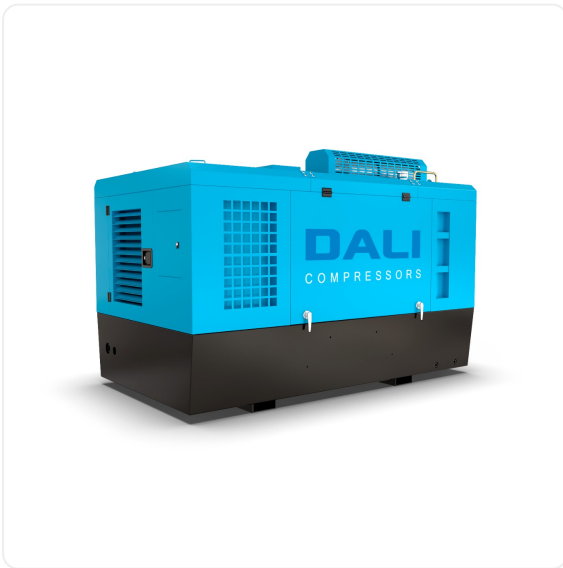

ТЕХНИКО-КОММЕРЧЕСКОЕ ПРЕДЛОЖЕНИЕ

Передвижной дизельный компрессор Dali DLCY-6/8B-X

Артикул: 2668

Характеристики

Данные о характеристиках не найдены.

Цена без учета доставки: **1 021 429 ₺** (с НДС)

Технические характеристики

| | |
|---------------------------|------------------|
| Бренд | Dali |
| Модель | DLCY-6/8B-X |
| Вид компрессора | передвижной |
| Производительность, л/мин | 6000 |
| Давление, бар | 8,5 |
| Тип двигателя | дизельный |
| Мощность двигателя, кВт | 56 |
| Тип привода | ременной |
| Присоед.размер | G1 1/4x1, G3/4x1 |

ОПИСАНИЕ

Передвижной дизельный компрессор DALI DLCY-6/8B (XICHA) представляет собой неприхотливую в обслуживании, долговечную, надежную и экономичную модель. Для DALI DLCY-6/8B (XICHA) характерна величина рабочего давления 8 бар при повышенной производительности и доступной цене. При длине в 3240 мм / ширине 1760 мм / высоте 1850 мм вес составляет 1400 кг. Наша компания предлагает купить дизельный компрессор DALI DLCY-6/8B (XICHA) с оперативной доставкой по РФ и СНГ. Все модели оборудования, доступные к заказу, успешно прошли процедуру сертификации. Вы можете воспользоваться помощью наших квалифицированных специалистов в вопросах монтажа агрегата и проведения пуско-наладочных работ. Получите подробную информацию у нашего консультанта.