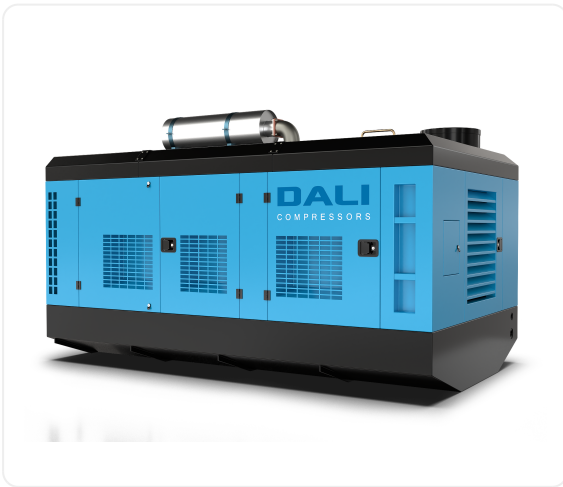

ТЕХНИКО-КОММЕРЧЕСКОЕ ПРЕДЛОЖЕНИЕ

Передвижной дизельный компрессор Dali DLCY-43/25-35/35F (Yuchai)

Артикул: 2723

Характеристики

Данные о характеристиках не найдены.

Цена без учета доставки: **18 785 790 ₺** (с НДС)

Технические характеристики

Бренд	Dali
Модель	DLCY-43/25-35/35F
Вид компрессора	передвижной
Производительность, л/мин	43000/35000
Давление, бар	25 / 35
Тип двигателя	дизельный
Мощность двигателя, кВт	567
Тип привода	ременной
Присоед.размер	G2x2
Тип охлаждения	воздушное

ОПИСАНИЕ

Передвижной дизельный компрессор DALI DLZJ-43/25-35/35 (Yuchai) представляет собой неприхотливую в обслуживании, долговечную, надежную и экономичную модель. Для DALI DLZJ-43/25-35/35 (Yuchai) характерна величина рабочего давления 25/35 бар при повышенной производительности и доступной цене. Наша компания предлагает купить дизельный компрессор DALI 43/25-35/35 (Yuchai) с оперативной доставкой по РФ и СНГ. Все модели оборудования, доступные к заказу, успешно прошли процедуру сертификации. Вы можете воспользоваться помощью наших квалифицированных специалистов в вопросах монтажа агрегата и проведения пуско-наладочных работ. Получите подробную информацию у нашего консультанта.