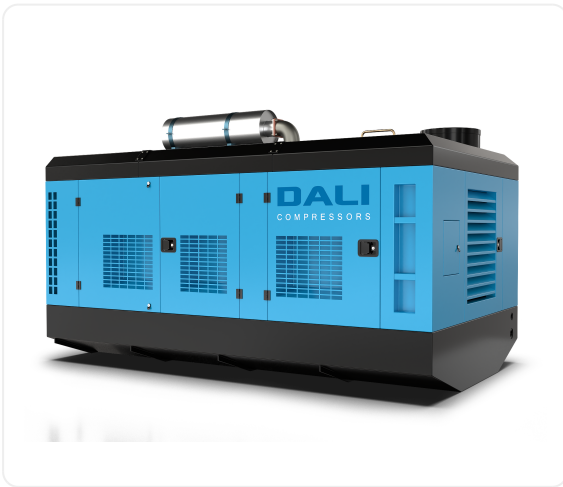

ТЕХНИКО-КОММЕРЧЕСКОЕ ПРЕДЛОЖЕНИЕ

Передвижной дизельный компрессор Dali DLCY-33/35B (Cummins)

Артикул: 2686

Характеристики

Данные о характеристиках не найдены.

Цена без учета доставки: **12 689 270 ₺** (с НДС)

Технические характеристики

| | |
|---------------------------|--------------|
| Бренд | Dali |
| Модель | DLCY-33/35B |
| Вид компрессора | передвижной |
| Производительность, л/мин | 33000 |
| Давление, бар | 35 |
| Тип двигателя | дизельный |
| Мощность двигателя, кВт | 522 |
| Тип привода | ременной |
| Присоед.размер | G2x1, G3/4x1 |
| Тип охлаждения | воздушное |

| | |
|---------------------------|----------|
| Ресивер | нет |
| Осушитель | нет |
| Частотный преобразователь | нет |
| Вес, кг | 7200 |
| Тип смазки | масляный |
| Манометр | есть |
| Страна происхождения | Китай |
| Длина, мм | 5000 |
| Ширина, мм | 2200 |
| Высота, мм | 2900 |
| Гарантия производителя | 12 мес |
| Картинки галереи | Агрег |

ОПИСАНИЕ

Передвижной дизельный компрессор DALI DLCY-33/35B (Cummins) представляет собой неприхотливую в обслуживании, долговечную, надежную и экономичную модель. Для DALI DLCY-33/35B (Cummins) характерна величина рабочего давления 35 бар при повышенной производительности и доступной цене. При длине в 5000 мм / ширине 2200 мм / высоте 2900 мм вес составляет 7200 кг. Наша компания предлагает купить дизельный компрессор DALI DLCY-33/35B (Cummins) с оперативной доставкой по РФ и СНГ. Все модели оборудования, доступные к заказу, успешно прошли процедуру сертификации. Вы можете воспользоваться помощью наших квалифицированных специалистов в вопросах монтажа агрегата и проведения пуско-наладочных работ. Получите подробную информацию у нашего консультанта.