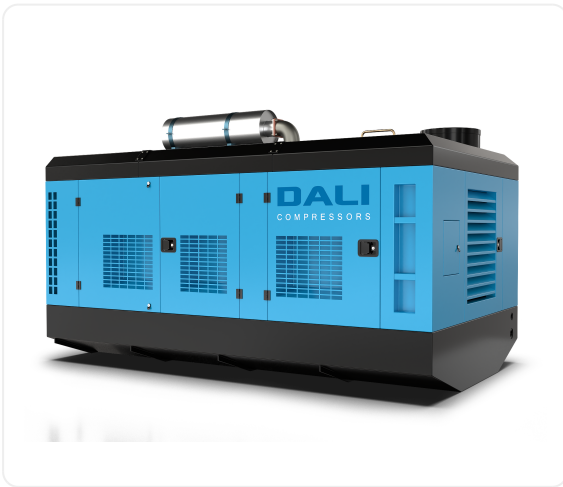

### Передвижной дизельный компрессор Dali DLCY-33/25B (YUCHAI)

Артикул: 2682

#### Технические характеристики

Бренд	Dali
Модель	DLCY-33/25B
Вид компрессора	передвижной
Производительность, л/мин	33000
Давление, бар	25
Тип двигателя	дизельный
Мощность двигателя, кВт	412
Тип привода	ременной
Присоед.размер	G2x1, G1x1, G3/4x2
Тип охлаждения	воздушное

Ресивер	нет
Осушитель	нет
Частотный преобразователь	нет
Вес, кг	6800
Тип смазки	масляный
Манометр	есть
Страна происхождения	Китай
Длина, мм	4100
Ширина, мм	2160
Высота, мм	2320
Гарантия производителя	12 мес
Картинки галереи	Агрег

## ОПИСАНИЕ

Передвижной дизельный компрессор DALI DLCY-33/25B (YUCHAI) представляет собой неприхотливую в обслуживании, долговечную, надежную и экономичную модель. Для DALI DLCY-33/25B (YUCHAI) характерна величина рабочего давления 25 бар при повышенной производительности и доступной цене. При длине в 4100 мм / ширине 2160 мм / высоте 2320 мм вес составляет 6800 кг. Наша компания предлагает купить дизельный компрессор DALI DLCY-33/25B (YUCHAI) с оперативной доставкой по РФ и СНГ. Все модели оборудования, доступные к заказу, успешно прошли процедуру сертификации. Вы можете воспользоваться помощью наших квалифицированных специалистов в вопросах монтажа агрегата и проведения пуско-наладочных работ. Получите подробную информацию у нашего консультанта.