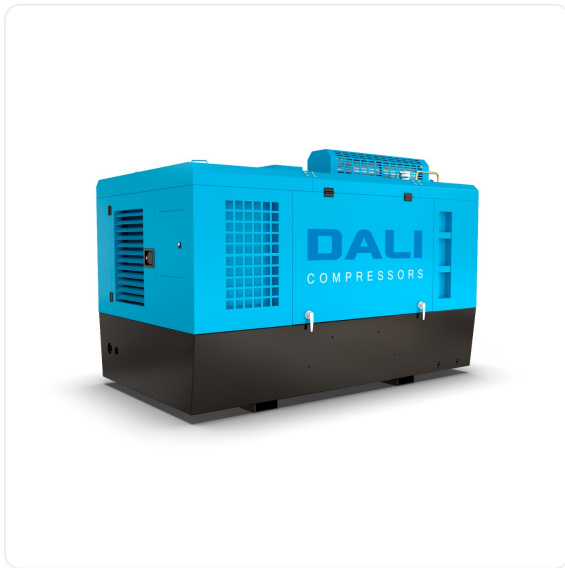

Юр.адр.: 350020, Краснодарский край, г.Краснодар, ул. Рашпилевская, д.170, корпус 2, квартира 16 Тел: +7 (900) 246-86-60

р/с 40802810230000073752 к/с 30101810100000000602 БИК 040349602

Краснодарское отделение №8619 ПАО Сбербанк

ТЕХНИКО-KOMMЕРЧЕСКОЕ ПРЕДЛОЖЕНИЕ

Передвижной дизельный компрессор Dali DLCY-12/15B (YUCHAI)

Артикул: 2671

Характеристики

Данные о характеристиках не найдены.

Цена без учета доставки: **1 858 680 ₺** (с НДС)

Технические характеристики

Бренд	Dali
Модель	DLCY-12/15B
Вид компрессора	передвижной
Производительность, л/мин	12000
Давление, бар	15
Тип двигателя	дизельный
Мощность двигателя, кВт	180
Тип привода	ременной
Присоед.размер	G1 1/2x1, G3/4x1