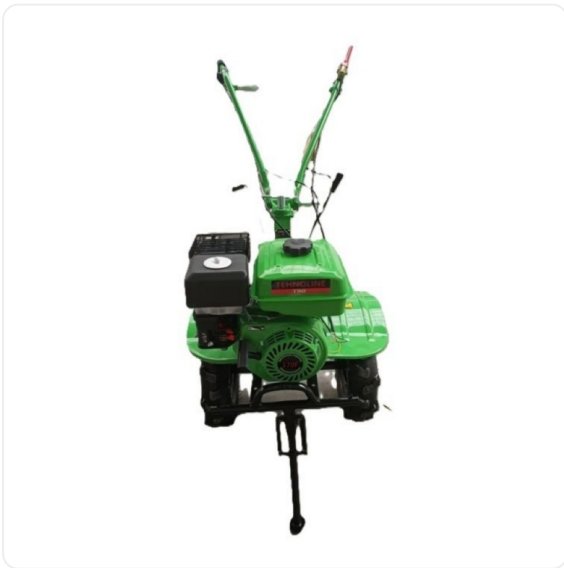

### Мотокультиватор Tehnoline T90, 7,0 л.с., 24 фрезы, колёса 4х8, 210 куб/см

Артикул: T90

### Технические особенности:

- Мощный двигатель: Подходит для обработки больших участков, включая целину и тяжелые грунты.
- Компактный редуктор: Делает культиватор более маневренным и легким в управлении.
- Удобство перемещения: Колеса 4.00-8 обеспечивают устойчивость и легкость транспортировки.
- Многофункциональность: Может использоваться с различным навесным оборудованием (плуг, окучник, картофелекопалка и т.д.).