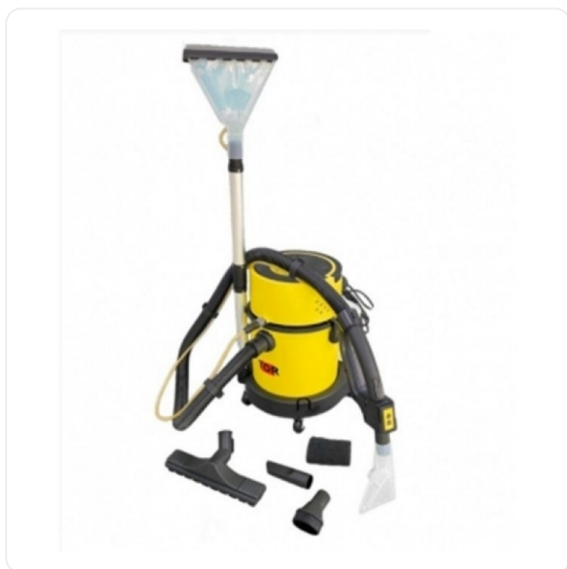

ТЕХНИКО-КОММЕРЧЕСКОЕ ПРЕДЛОЖЕНИЕ

Моющий пылесос для химчистки TOR RL208, 1200 Вт, 3 бар, 20/4 л

Артикул: RL208

Характеристики

Данные о характеристиках не найдены.

Цена без учета доставки: **10 266 ₺** (с НДС)

ОПИСАНИЕ

Моющий пылесос TOR RL-208 — это универсальное решение для глубокой очистки поверхностей, сочетающее функции сухой, влажной уборки и химчистки. Модель отлично подходит как для бытового использования, так и для профессиональных задач в сфере клининга.

Устройство эффективно очищает ковры, плитку, линолеум, каменные покрытия, а также мягкую мебель и автомобильные салоны. Благодаря встроенной помпе с давлением 3 бар моющее средство подается равномерно, глубоко проникая в структуру ткани и удаляя даже сложные загрязнения.

Корпус выполнен из прочного ударостойкого пластика и защищен от влаги, что позволяет использовать устройство в интенсивном режиме. Эргономичная конструкция, маневренные колёса и управление прямо на рукоятке обеспечивают комфорт при работе даже на больших площадях.