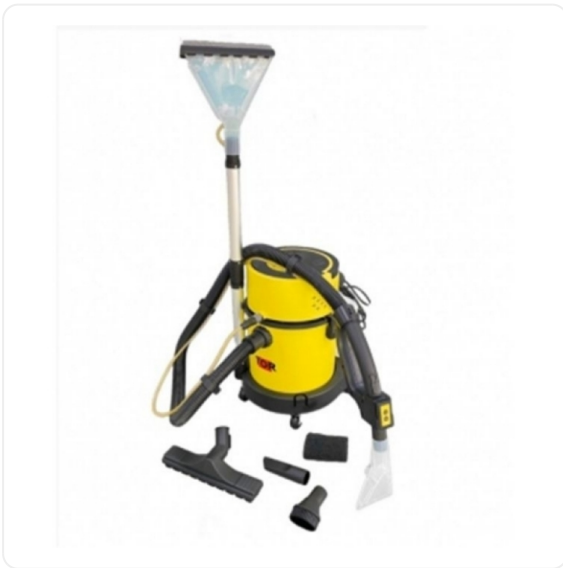

ТЕХНИКО-КОММЕРЧЕСКОЕ ПРЕДЛОЖЕНИЕ

Моющий пылесос для химчистки TOR RL208, 1200 Вт, 3 бар, 20/4 л

Артикул: RL208

Характеристики

Данные о характеристиках не найдены.

Цена без учета доставки: **10 266 ₺** (с НДС)

ОПИСАНИЕ

Моющий пылесос TOR RL-208 — это универсальное решение для глубокой очистки поверхностей, сочетающее функции сухой, влажной уборки и химчистки. Модель отлично подходит как для бытового использования, так и для профессиональных задач в сфере клининга.

Корпус выполнен из прочного ударостойкого пластика и защищен от влаги, что позволяет использовать устройство в интенсивном режиме. Эргономичная конструкция, маневренные колёса и управление прямо на рукоятке обеспечивают комфорт при работе даже на больших площадях.