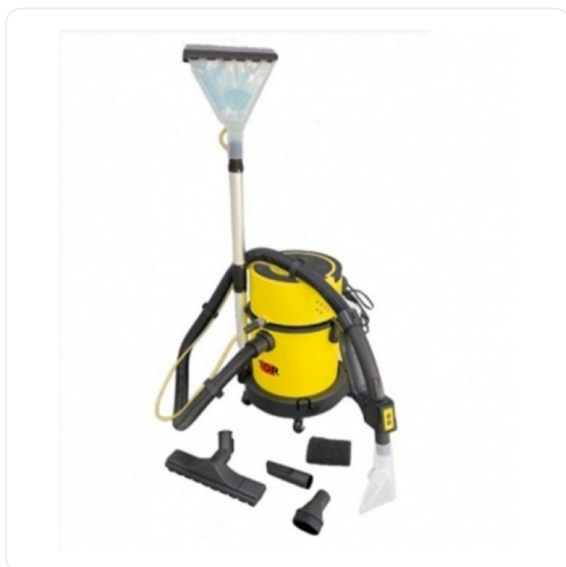

ТЕХНИКО-KOMMEPЧЕСКОЕ ПРЕДЛОЖЕНИЕ

Моющий пылесос для химчистки TOR RL208, 1200 Вт, 3 бар, 20/4 л

Артикул: RL208

Характеристики

Данные о характеристиках не найдены.

Цена без учета доставки: **10 266 ₺** (с НДС)

ОПИСАНИЕ

Моющий пылесос TOR RL-208 — это универсальное решение для глубокой очистки поверхностей, сочетающее функции сухой, влажной уборки и химчистки. Модель отлично подходит как для бытового использования, так и для профессиональных задач в сфере клининга.

Корпус выполнен из прочного ударостойкого пластика и защищен от влаги, что позволяет использовать устройство в интенсивном режиме. Эргономичная конструкция, маневренные колёса и управление прямо на рукоятке обеспечивают комфорт при работе даже на больших площадях.