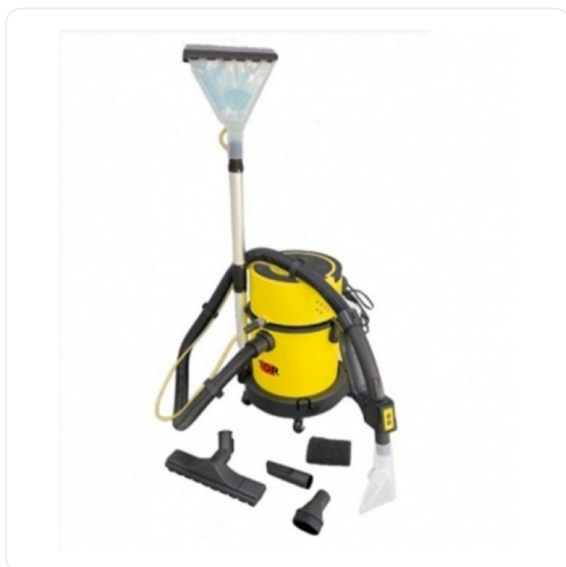

ТЕХНИКО-КОММЕРЧЕСКОЕ ПРЕДЛОЖЕНИЕ

Моющий пылесос для химчистки TOR RL208, 1200 Вт, 3 бар, 20/4 л

Артикул: RL208

Характеристики

Данные о характеристиках не найдены.

Цена без учета доставки: **10 266 ₺** (с НДС)

ОПИСАНИЕ

Моющий пылесос TOR RL-208 — это универсальное решение для глубокой очистки поверхностей, сочетающее функции сухой, влажной уборки и химчистки. Модель отлично подходит как для бытового использования, так и для профессиональных задач в сфере клининга.

Корпус выполнен из прочного ударостойкого пластика и защищен от влаги, что позволяет использовать устройство в интенсивном режиме. Эргономичная конструкция, маневренные колёса и управление прямо на рукоятке обеспечивают комфорт при работе даже на больших площадях.