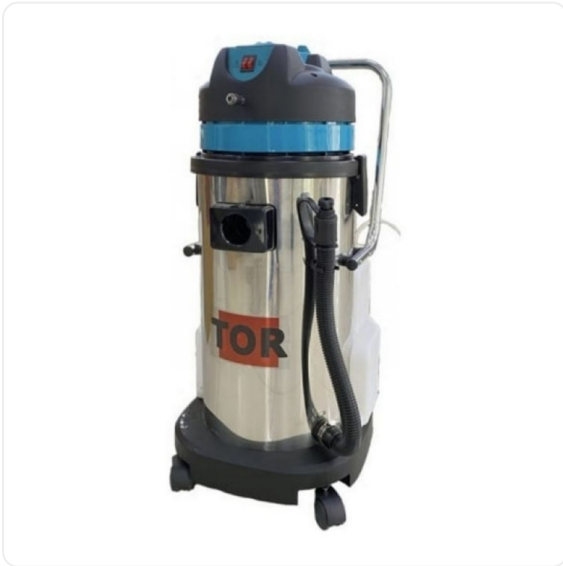

### Моющий пылесос для химчистки TOR LC-30, 6 бар, 1034 Вт, 30/10 л

Артикул: LC-30SC

#### Технические характеристики

Емкость бака для мусора, л	30
Емкость бака для моющего средства, л	10
Расход воздуха, м³/ч	190
Материал бака	нержавеющая сталь
Мощность, кВт	1,034
Напряжение, В	220
Уровень шума, дБА	75
Тип уборки	химическая чистка
Количество турбин	1

## ОПИСАНИЕ

**Моющий пылесос TOR LC-30** — это современный моющий пылесос, разработанный специально для глубокой чистки ковровых покрытий и мягкой мебели. Он входит в новую линейку оборудования от китайского производителя, выгодно отличаясь сочетанием доступной стоимости и заводского качества сборки.

Корпус устройства выполнен из прочного и устойчивого к ударам пластика, а бак для грязной воды изготовлен из нержавеющей стали объёмом 20 литров. Такая конструкция устойчива к агрессивным химическим веществам и выдерживает воздействие высоких температур без потери прочности.