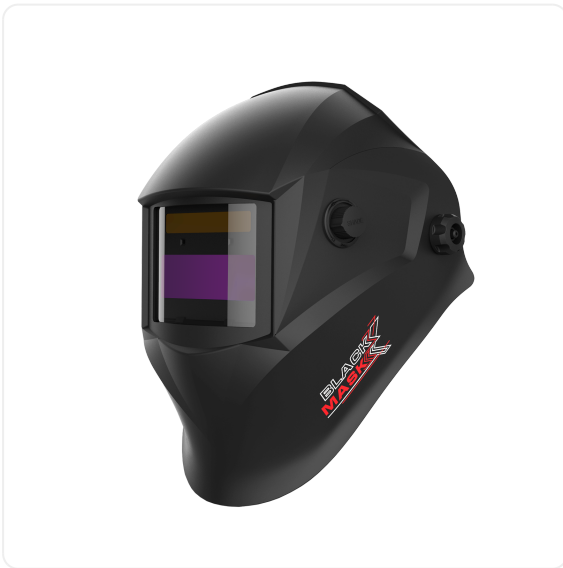

ТЕХНИКО-КОММЕРЧЕСКОЕ ПРЕДЛОЖЕНИЕ

Маска сварщика хамелеон BLACK MASK АСФ 400 51ST400

Артикул: 51ST400

Характеристики

Данные о характеристиках не найдены.

Цена без учета доставки: **870 ₺** (с НДС)

Технические характеристики

ОПИСАНИЕ

Описание

BlackMask 400 – это надёжная и удобная сварочная маска с автоматическим светофильтром АСФ 400, предназначенная для защиты глаз и лица при выполнении большинства ММА сварки. Модель сочетает в себе компактные размеры и прочную конструкцию корпуса, обеспечивая безопасность и комфорт в повседневной работе сварщика.