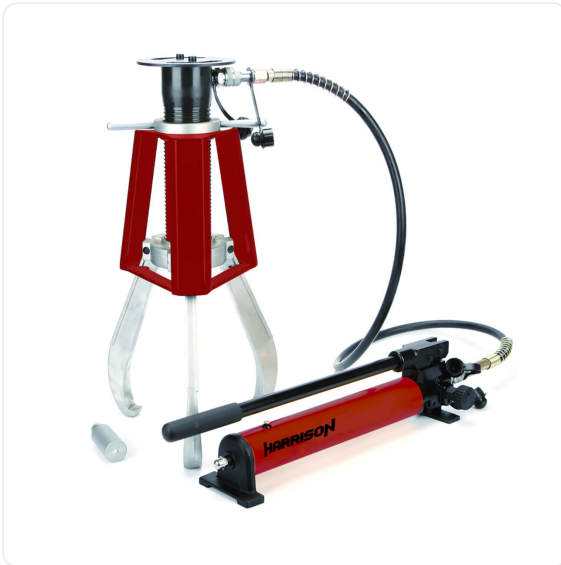

ТЕХНИКО-КОММЕРЧЕСКОЕ ПРЕДЛОЖЕНИЕ

Гидравлический съёмник Harrison HRH-PU01030515 с выносным насосом, самоцентрирующийся, 30 тонн, 25-515 мм

Артикул: HRH-PU01030515

Характеристики

Данные о характеристиках не найдены.

Цена без учета доставки: **106 236 ₺** (с НДС)

Технические характеристики

Усилие, т	30
Диапазон наружных диаметров снимаемой детали, мм	25-515
Глубина захвата, мм	340
Ход штока, мм	100
Насос в комплекте	да
Вес, кг	40

ОПИСАНИЕ

Гидравлические съемники – это специальные устройства, которые используются для снятия и установки различных деталей, соединений или оборудования с помощью гидравлической силы. Они широко применяются в автомобильной промышленности, машиностроении, строительстве и других отраслях, где требуется снятие или установка крупных и тяжелых элементов.

Особенности и преимущества:

Гидравлический съемник, с выносным насосом самоцентрирующийся.

Усилие 30 т.

Диапазон снимаемых деталей 25-515 мм.

Максимальная глубина захвата 340 мм.

Отверстия на траверсах позволяют менять глубину и диаметр захвата инструмента.